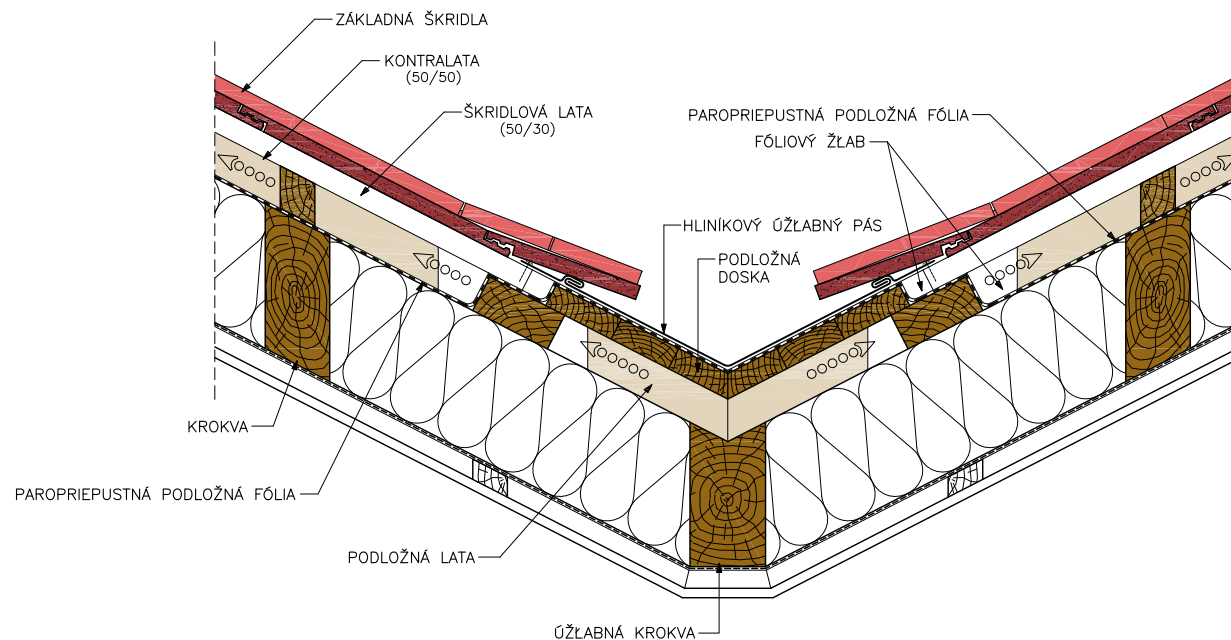

# TERRAN

Farebný svet striech

DETAIL ÚŽLABIA  
ÚŽ-P1XA

JEDENKRÁT PREVETRANÁ  
STRECHA S PLOCHOU ŠKRIDLŔOU  
(RUNDO; ZENIT)

DANÝ DETAIL NENAHRÁDZA REALIZAČNÝ PROJEKT PREDMETNEJ STAVBY.  
S UVEREJNENÝMI INFORMÁCIAMI VÝROBCA NEZODPOVEDÁ ZA KVALITU  
VYHOTOVENIA STAVEBNÝCH KONŠTRUKCIÍ A DETAILOV.