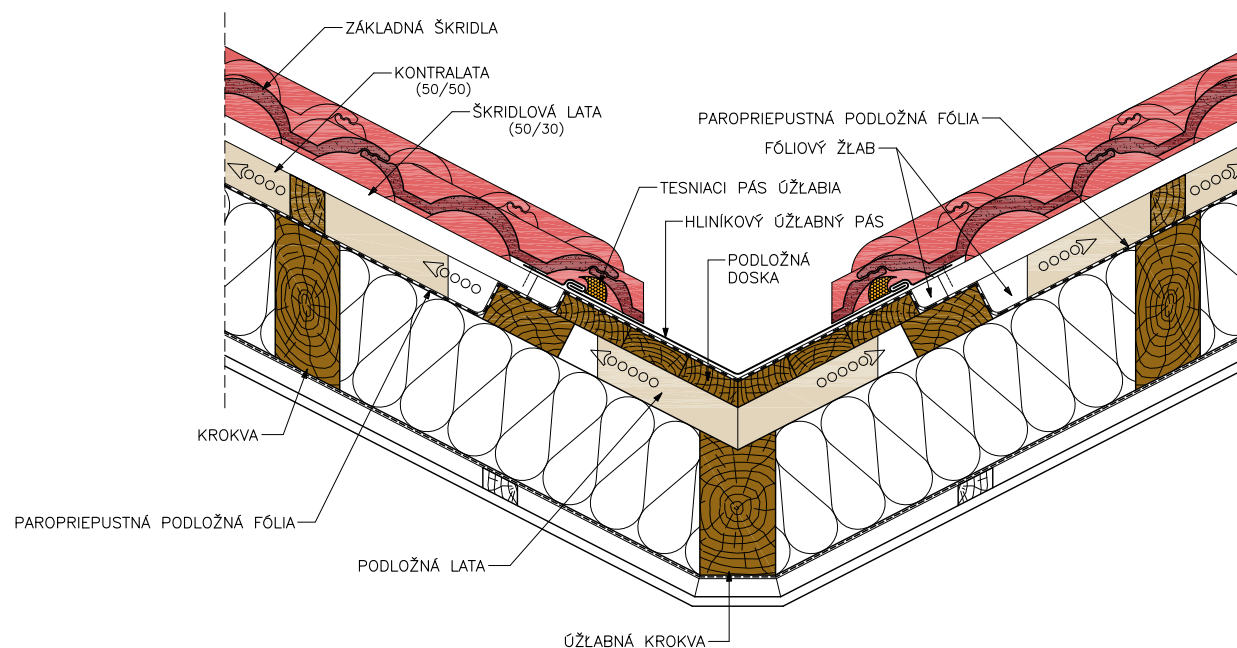

TERRAN

Farebný svet striech

DETAIL ÚŽĽABIA ÚŽ-V1XA

JEDENKRÁT PREVETRANÉ STRECHY
(DANUBIA; VLČANKA; COPPO; SYNUS)

VÝŠKA VLNÝ PRI TVARE DANUBIA A VLČANKA JE ROVNAKÁ, T.J.
35 MM, PRI TVARE COPPO JE VÝŠKA VLNÝ 45 MM, PRI
TVARE SYNUS JE VÝŠKA VLNÝ 33 MM.

DANÝ DETAIL NENAHRÁDZA REALIZAČNÝ PROJEKT PREDMETNEJ STAVBY.
S UVEREJNENÝMI INFORMÁCIAMI VÝROBCA NEZODPOVEDÁ ZA KVALITU
VYHOTOVENIA STAVEBNÝCH KONŠTRUKCIÍ A DETAĽOV.