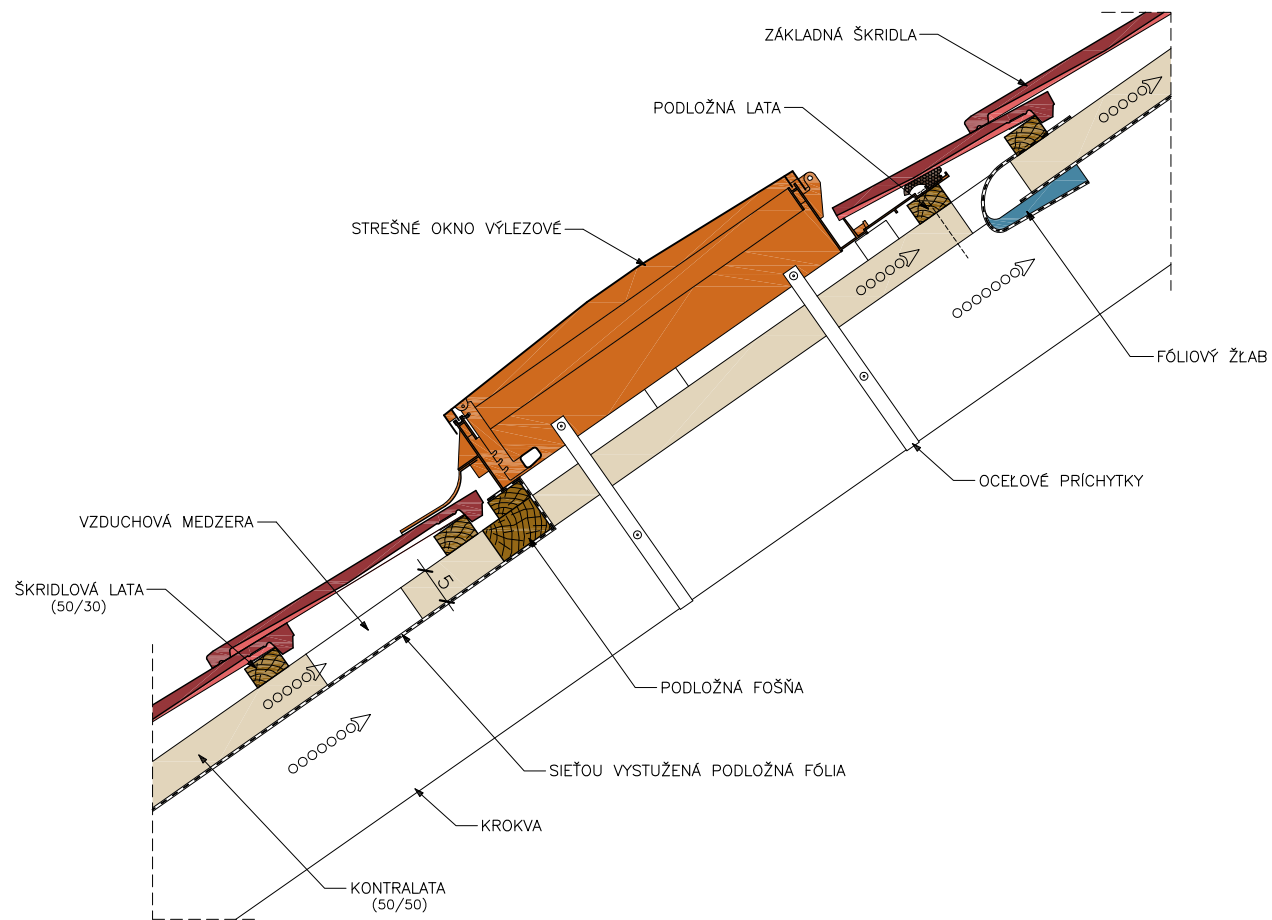

# TERRAN

Farebný svet striech

DETAIL STREŠNÉHO  
VÝLEZU  
SV-P2XA

DVAKRÁT PREVETRANÁ  
STRECHA S PLOCHOU ŠKRIDLŔOU  
(RUNDO; ZENIT)

DANÝ DETAIL NENAHRÁDZA REALIZAČNÝ PROJEKT PREDMETNEJ STAVBY.  
S UVERĚJNENÝMI INFORMÁCIAMI VÝROBCA NEZODPOVEDÁ ZA KVALITU  
VYHOTOVENIA STAVEBNÝCH KONŠTRUKCIÍ A DETAĽOV.