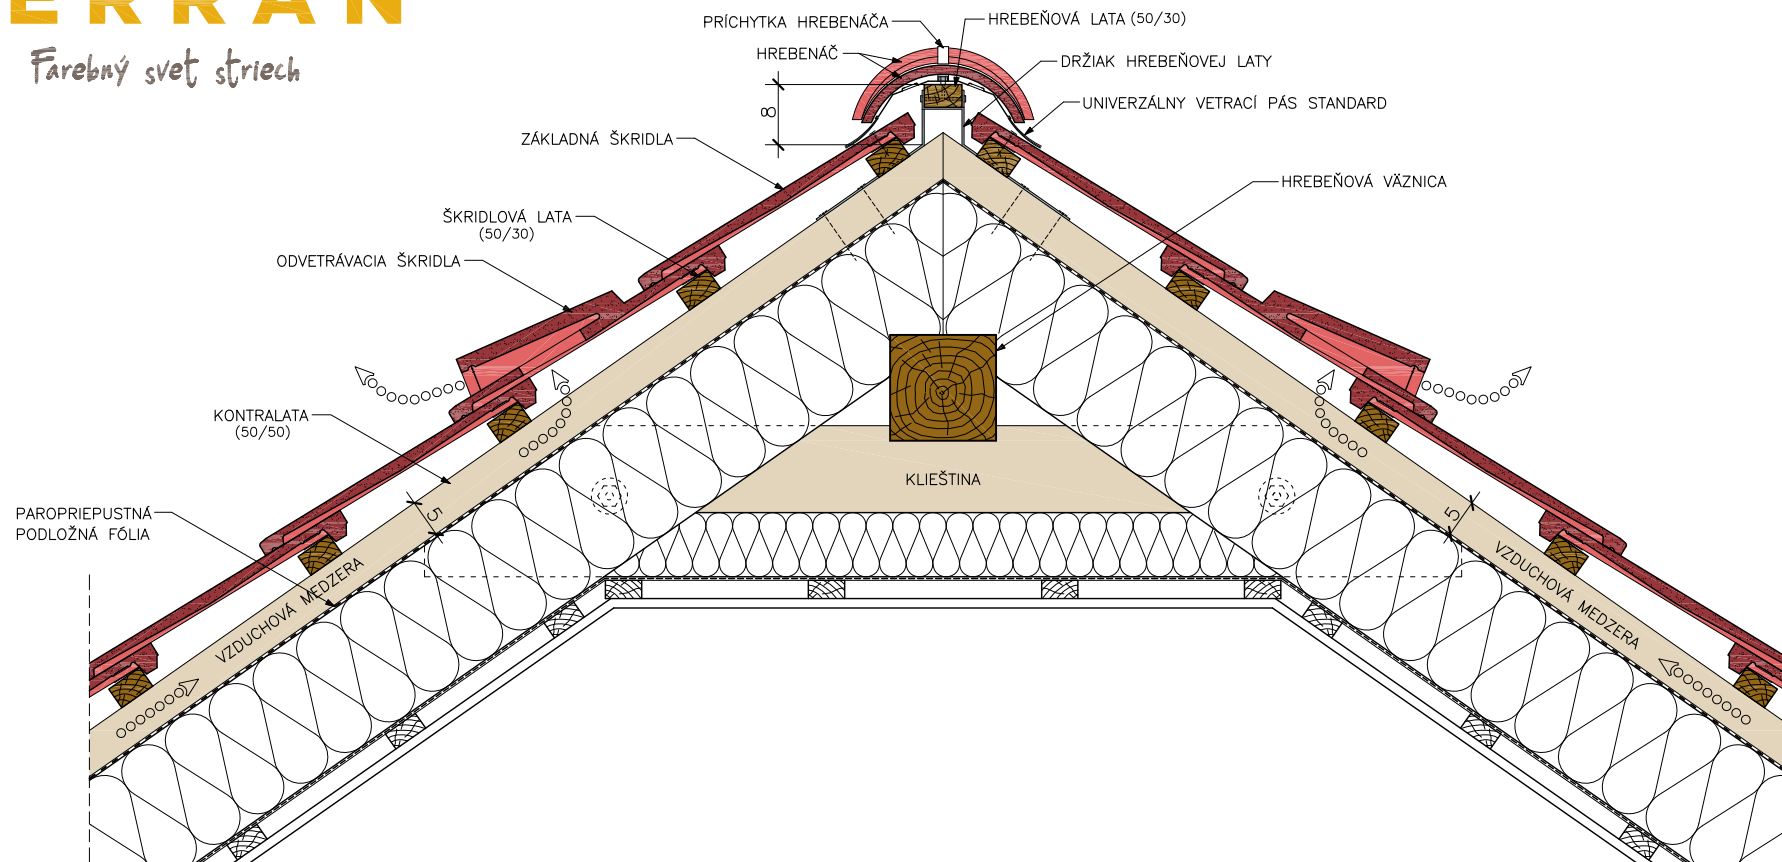

TERRAN

Farebný svet striech

DETAIL HREBEŇA
HR-P1XA

JEDENKRÁT PREVETRANÁ
STRECHA S PLOCHOU ŠKRIDLŔOU
(RUNDO; ZENIT)

DANÝ DETAIL NENAHRÁDZA REALIČNÝ PROJEKT PREDMETNEJ STAVBY.
S UVEREJNENÝMI INFORMÁCIAMI VÝROBCA NEZODPOVEDÁ ZA KVALITU
VYHOTOVENIA STAVEBNÝCH KONŠTRUKCIÍ A DETALŔOV.