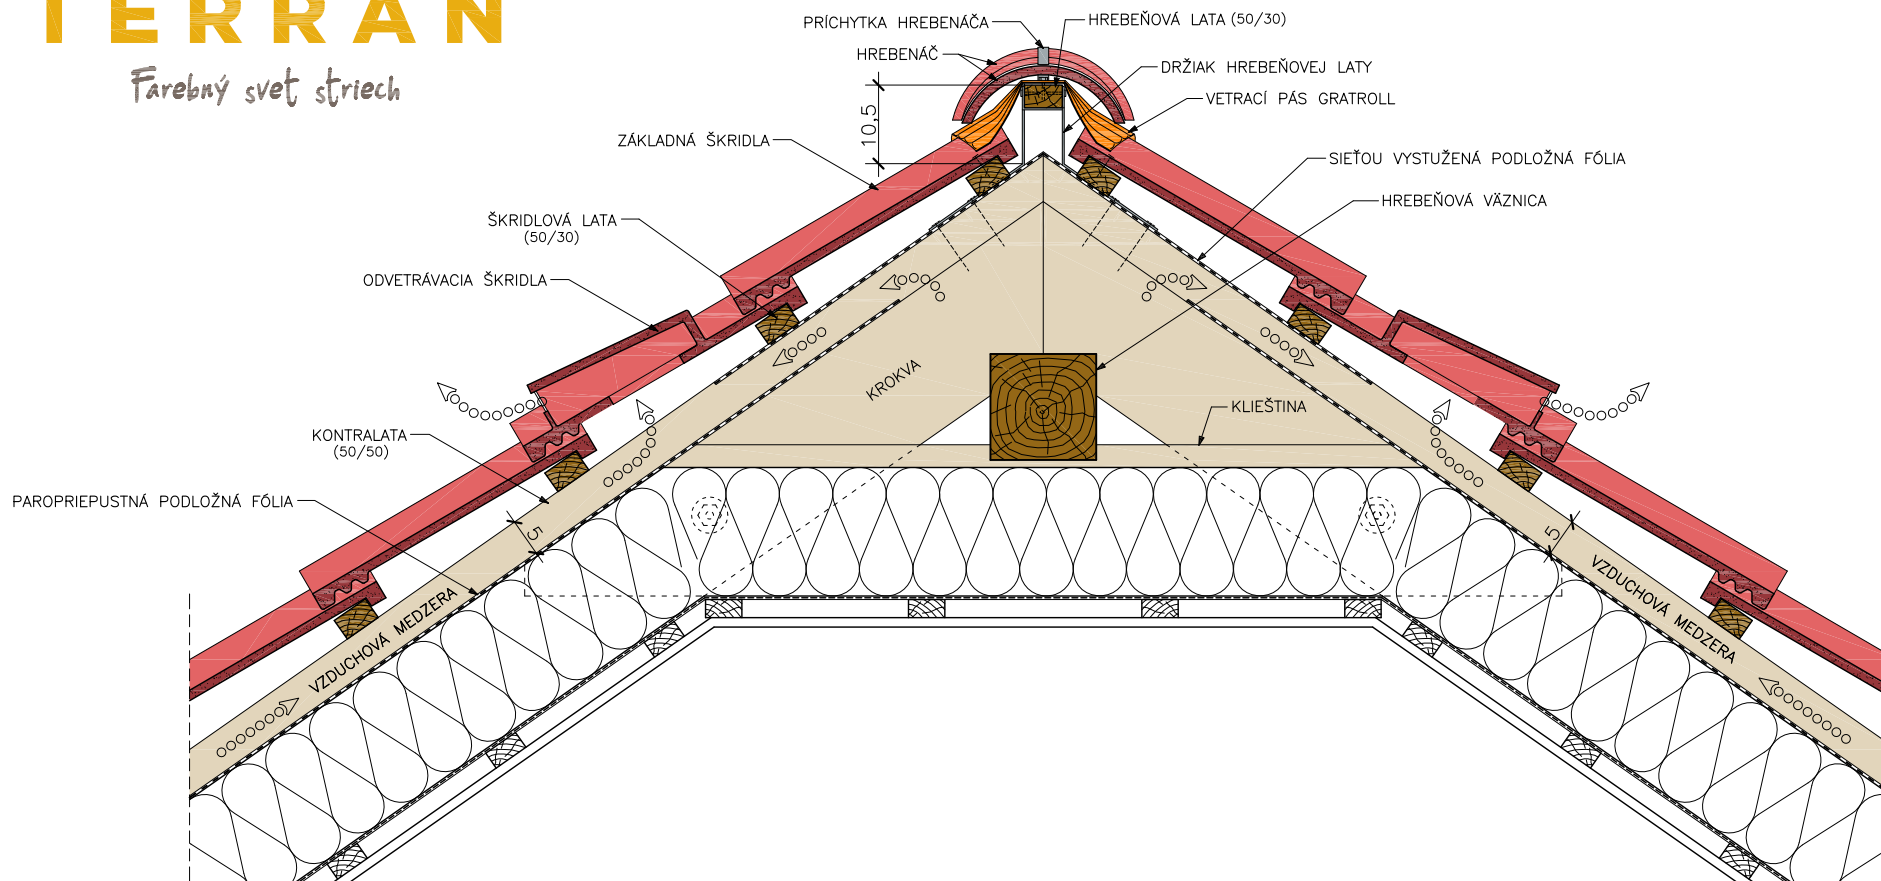

# TERRAN

farebný svet striech

DETAIL HREBEŇA  
HR-V1XB

JEDENKRÁT PREVETRANÉ STRECHY  
(DANUBIA; VLČANKA; COPPO; SYNUS)

VÝŠKA VLNY PRI TVARE DANUBIA A VLČANKA JE ROVNAKÁ, T.J.  
35 MM, PRI TVARE COPPO JE VÝŠKA VLNY 45 MM, PRI  
TVARE SYNUS JE VÝŠKA VLNY 33 MM.