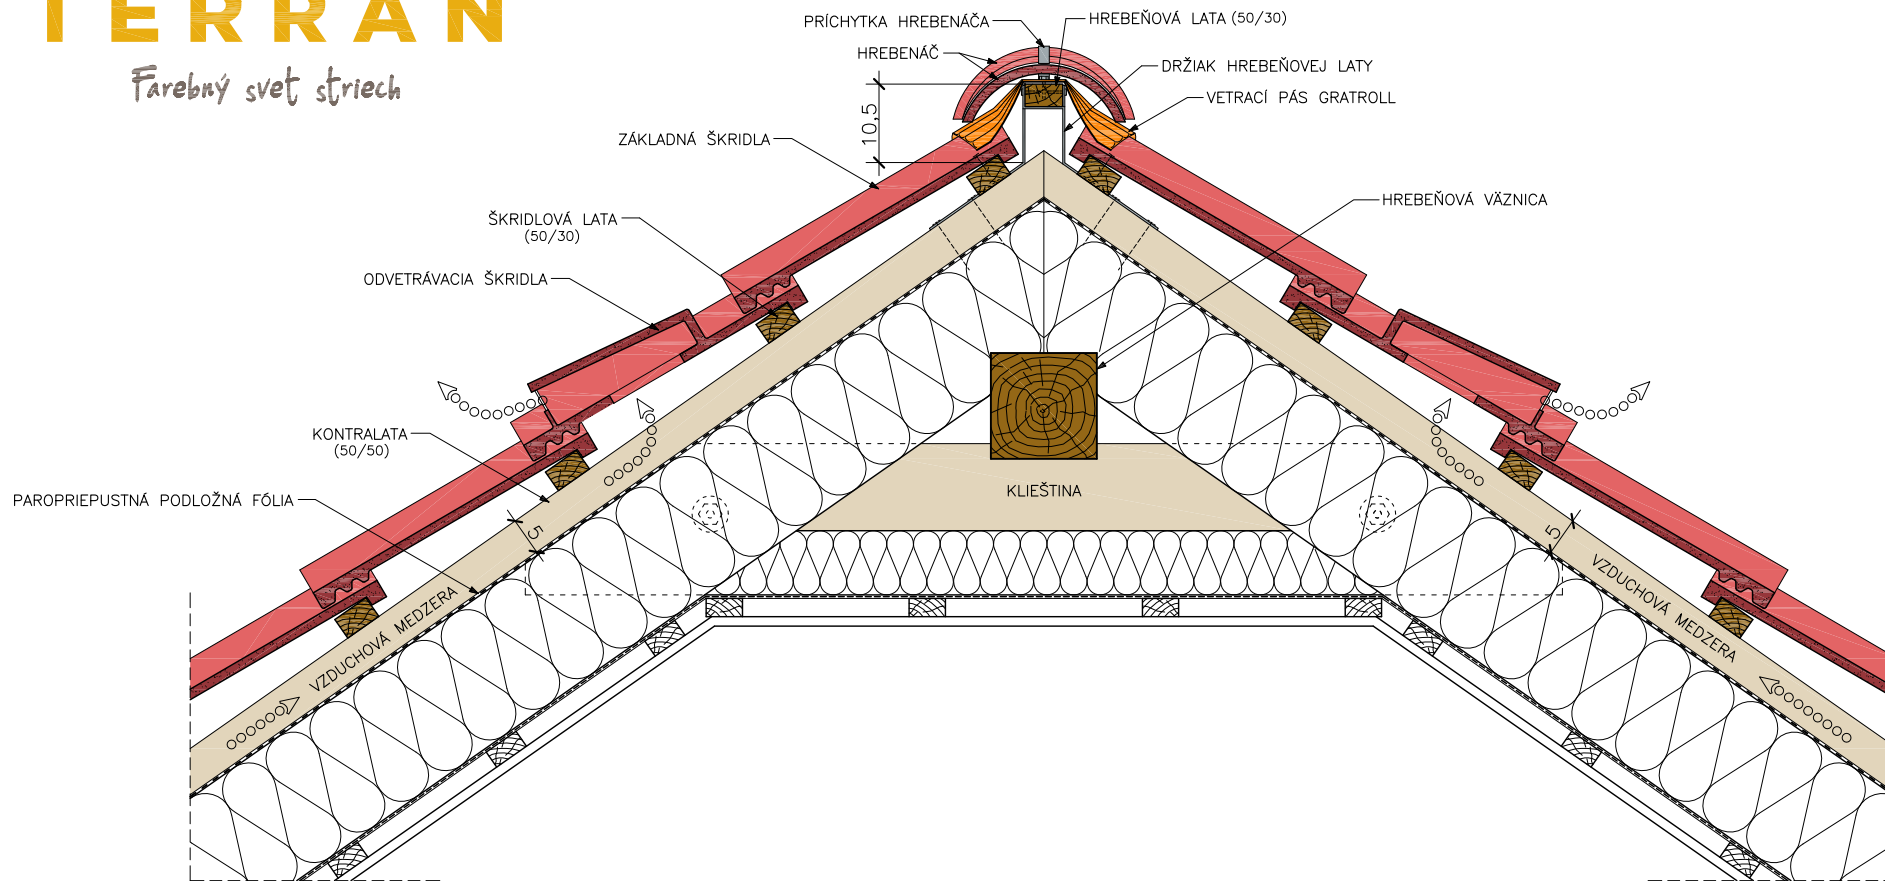

TERRAN

Farebný svet striech

DETAIL HREBEŇA
HR-V1XA

JEDENKRÁT PREVETRANÉ STRECHY
(DANUBIA; VLČANKA; COPPO; SYNUS)

VÝŠKA VLNY PRI TVARE DANUBIA A VLČANKA JE ROVNÁKÁ, T.J. 35 MM, PRI TVARE COPPO JE VÝŠKA VLNY 45 MM, PRI TVARE SYNUS JE VÝŠKA VLNY 33 MM.