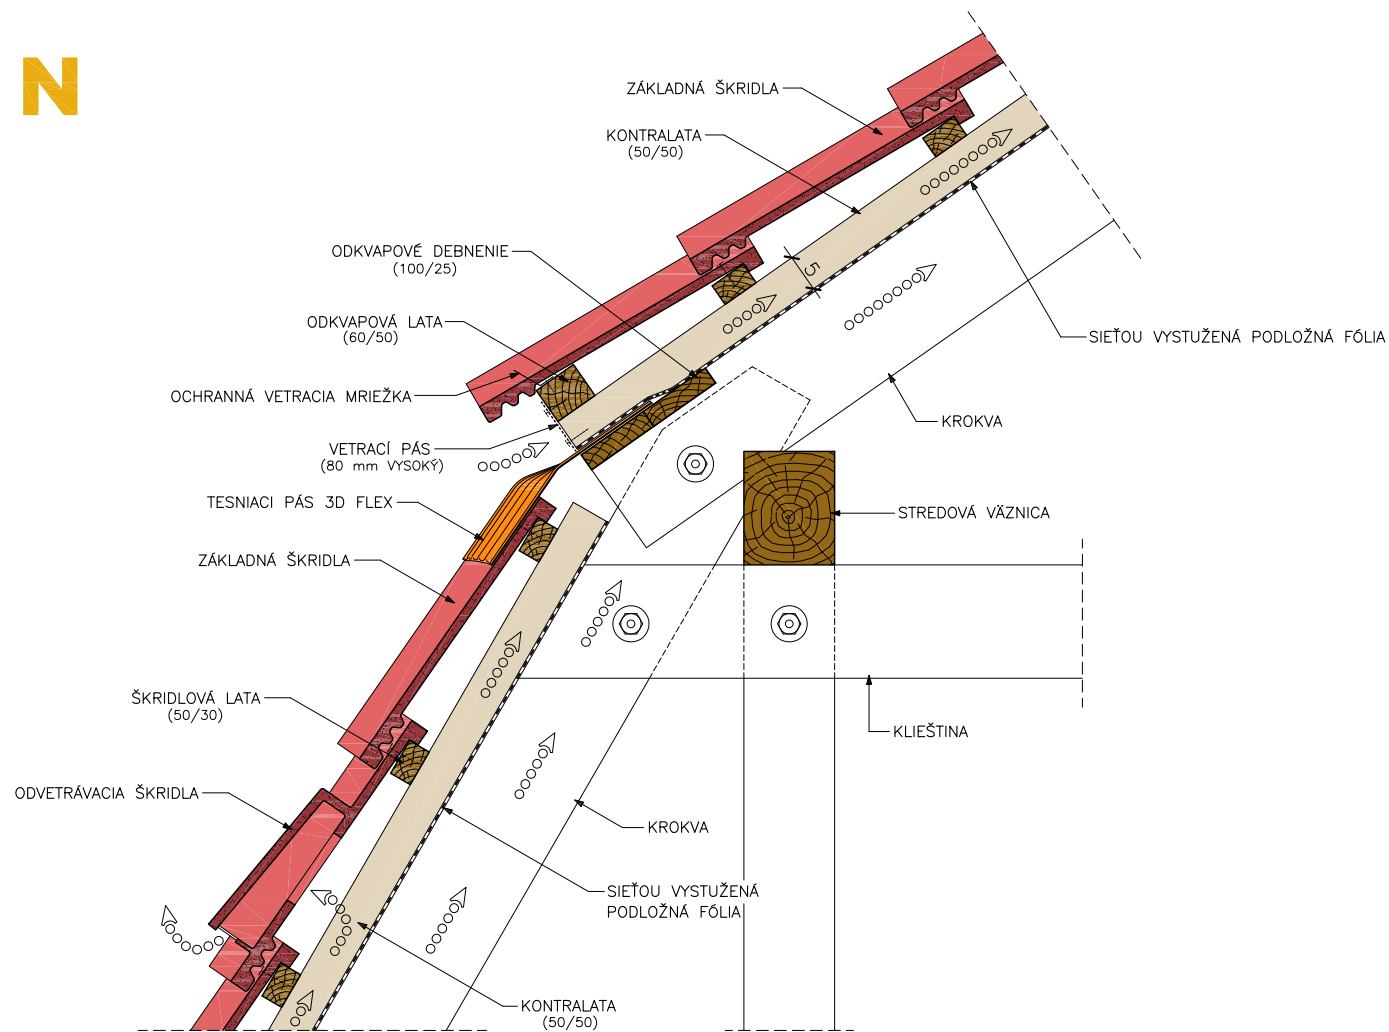

# TERRAN

Farebný svet striech

DETAIL MANZARDY  
MA-V2XA

DVAKRÁT PREVETRANÉ STRECHY  
(DANUBIA; VLČANKA; COPPO; SYNUS)

VÝŠKA VLNY PRI TVARE DANUBIA A VLČANKA JE ROVNAKÁ, T.J. 35 MM, PRI TVARE COPPO JE VÝŠKA VLNY 45 MM, PRI TVARE SYNUS JE VÝŠKA VLNY 33 MM.

DANÝ DETAIL NENAHRÁDZA REALIZAČNÝ PROJEKT PREDMETNEJ STAVBY. S UVEREJNENÝMI INFORMÁCIAMI VÝROBCA NEZODPOVEDÁ ZA KVALITU VYHOTOVENIA STAVEBNÝCH KONŠTRUKCIÍ A DETAĽOV.