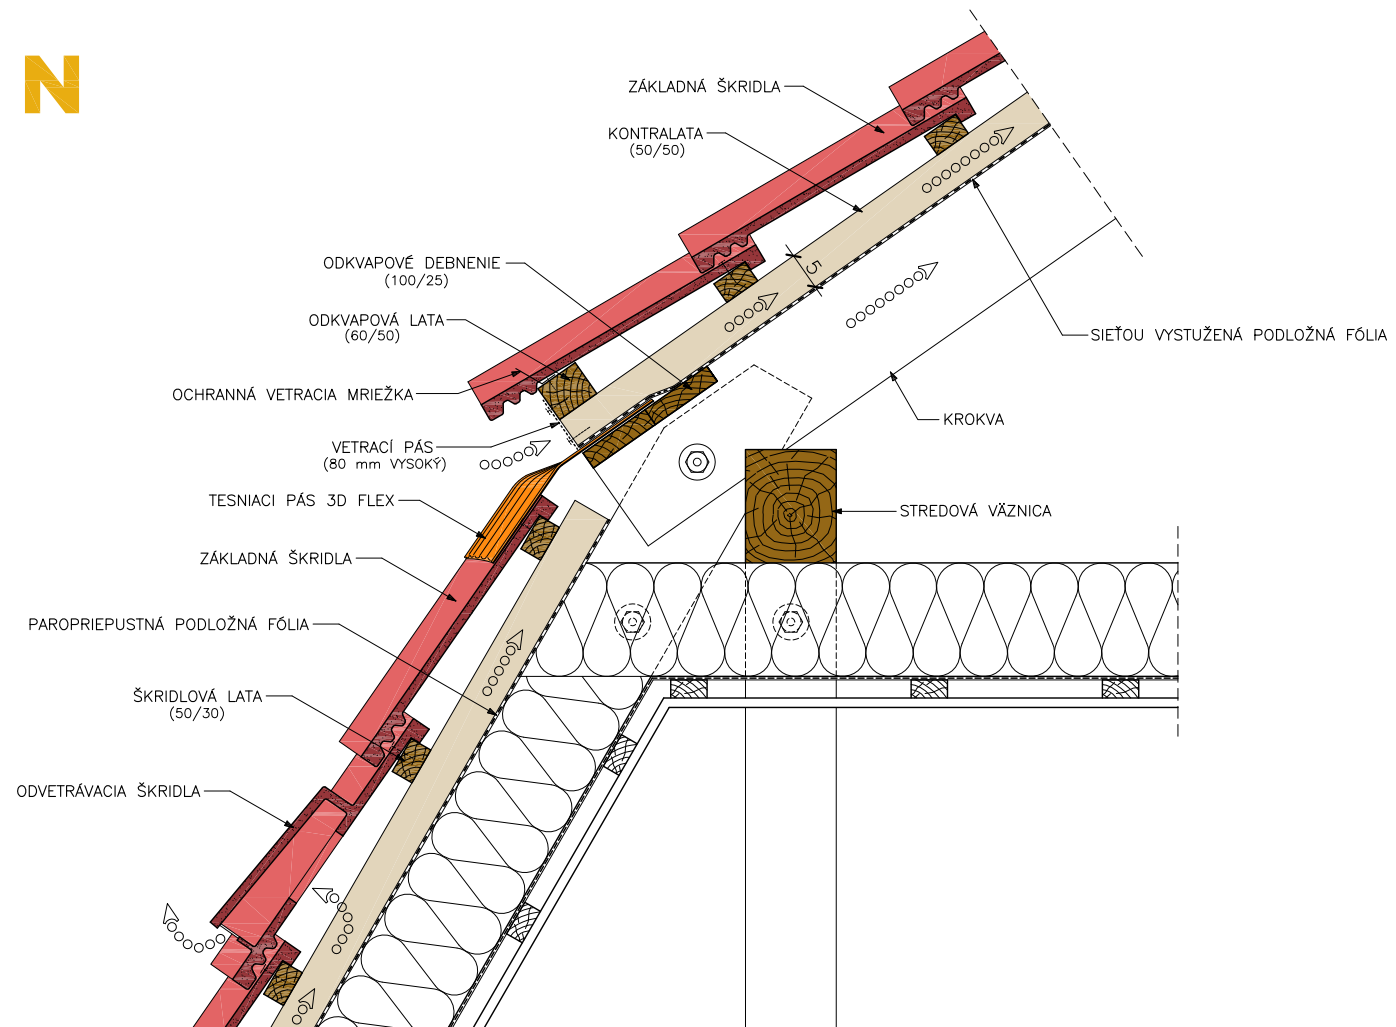

TERRAN

Farebný svet striech

DETAIL MANZARDY
MA-V1XA

JEDENKRÁT PREVETRANÉ STRECHY
(DANUBIA; VLČANKA; COPPO; SYNUS)

VÝŠKA VLNY PRI TVARE DANUBIA A VLČANKA JE ROVNAKÁ, T.J. 35 MM, PRI TVARE COPPO JE VÝŠKA VLNY 45 MM, PRI TVARE SYNUS JE VÝŠKA VLNY 33 MM.

DANÝ DETAIL NENAHRÁDZA REALIZAČNÝ PROJEKT PREDMETNEJ STAVBY. S UVEREJNENÝMI INFORMÁCIAMI VÝROBCA NEZODPOVEDÁ ZA KVALITU VYHOTOVENIA STAVEBNÝCH KONŠTRUKCIÍ A DETAILOV.