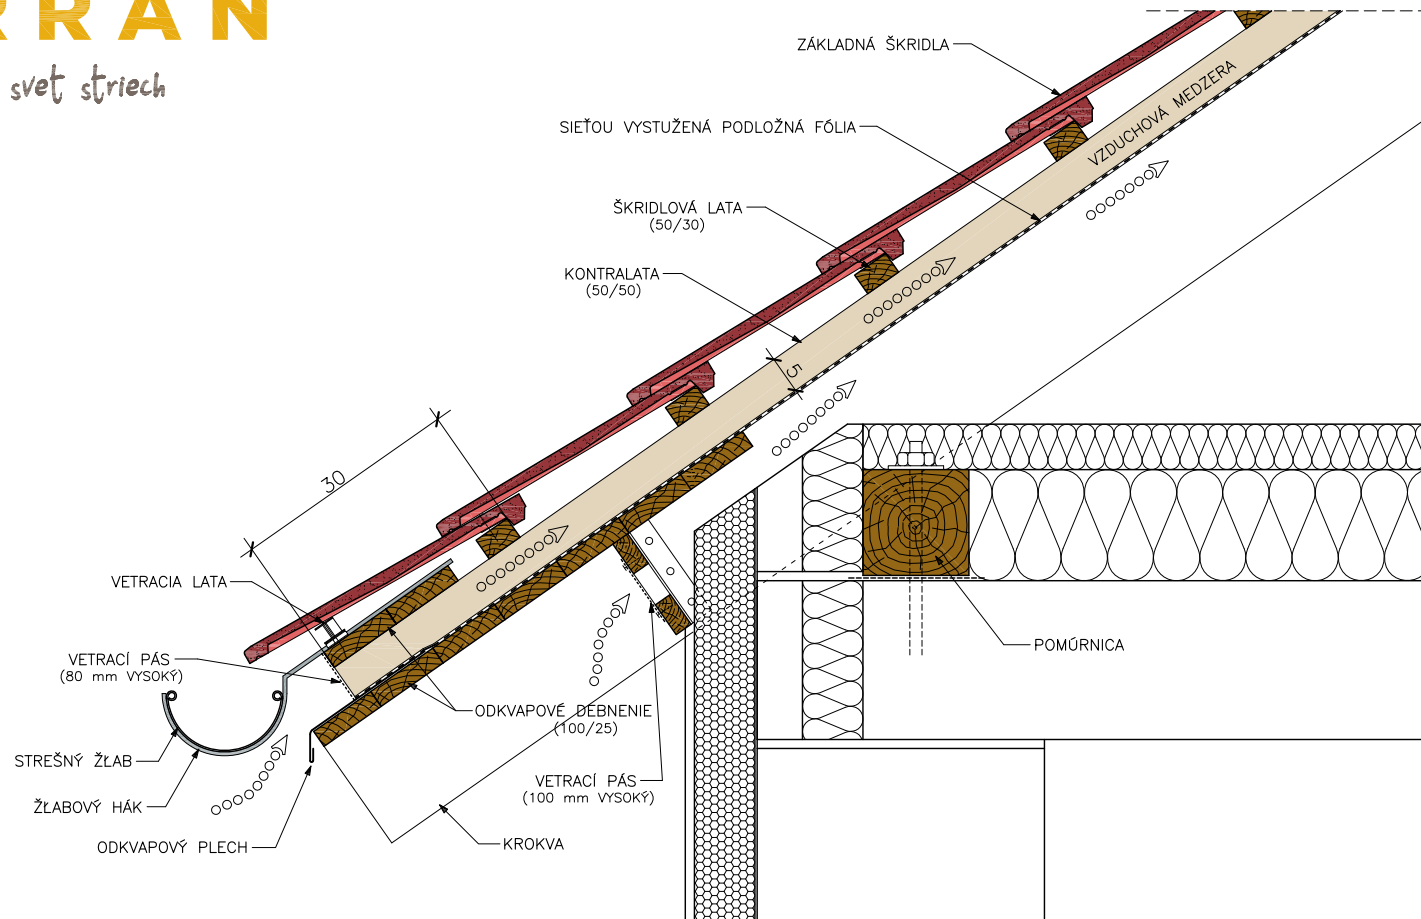

# TERRAN

Farebný svet striech

DETAIL ODKVAPU  
OD-P2XB

DVAKRÁT PREVETRANÁ  
STRECHA S PLOCHOU ŠKRIDLOU  
(RUNDO; ZENIT)

DANÝ DETAIL NENAHRÁDZA REALIZAČNÝ PROJEKT PREDMETNEJ STAVBY.  
S UVEREJNENÝMI INFORMÁCIAMI VÝROBCA NEZODPOVEDÁ ZA KVALITU  
VYHOTOVENIA STAVEBNÝCH KONŠTRUKCIÍ A DETAĽOV.