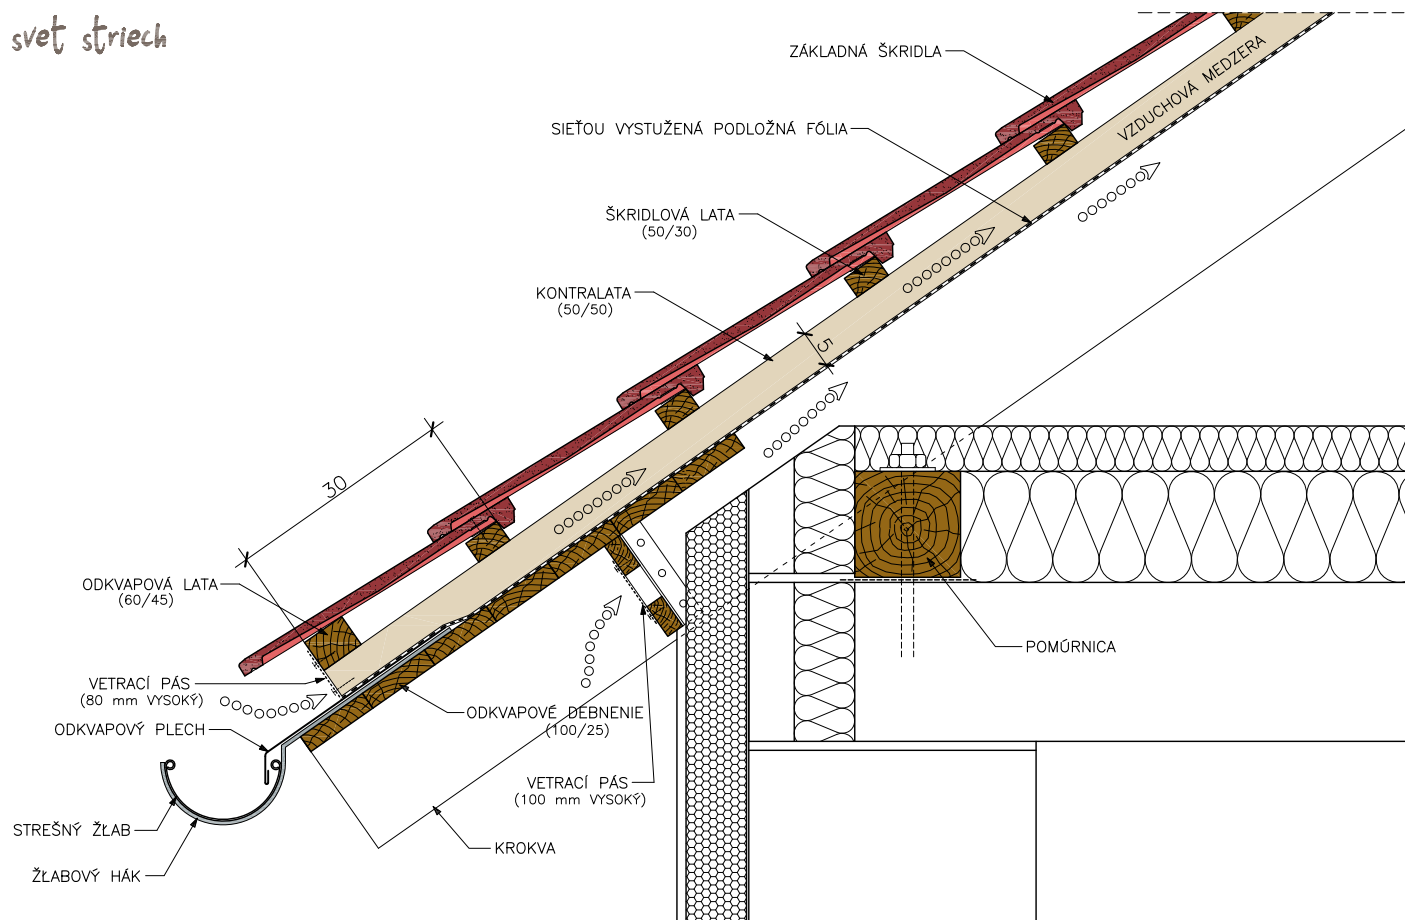

# TERRAN

Farebný svet striech

DETAIL ODKVAPU  
OD-P2XA

DVAKRÁT PREVETRANÁ  
STRECHA S PLOCHOU ŠKRIDLOU  
(RUNDO; ZENIT)

DANÝ DETAIL NENAHRÁDZA REALIZAČNÝ PROJEKT PREDMETNEJ STAVBY.  
S UVEREJNENÝMI INFORMÁCIAMI VÝROBCA NEZODPOVEDÁ ZA KVALITU  
VYHOTOVENIA STAVEBNÝCH KONŠTRUKCIÍ A DETAĽOV.