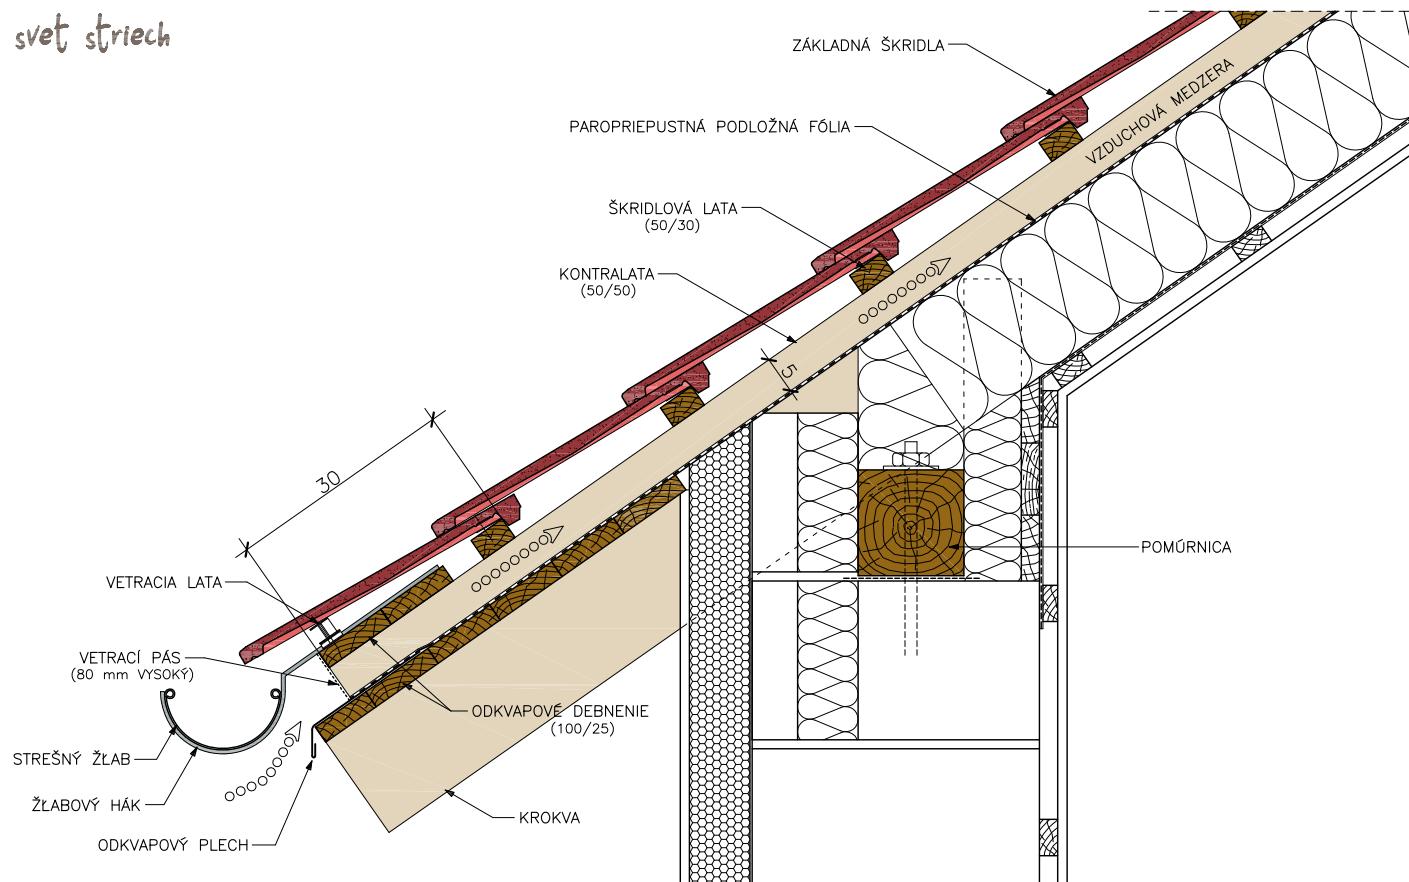

TERRAN

Farebný svet striech

DETAIL ODKVAPU
OD-P1XB

JEDENKRÁT PREVETRANÁ
STRECHA S PLOCHOU ŠKRIDLOU
(RUNDO; ZENIT)

DANÝ DETAIL NENAHRÁDZA REALIZAČNÝ PROJEKT PREDMETNEJ STAVBY.
S UVEREJNENÝMI INFORMÁCIAMI VÝROBCA NEZODPOVEDÁ ZA KVALITU
VYHOTOVENIA STAVEBNÝCH KONŠTRUKCIÍ A DETAĽOV.