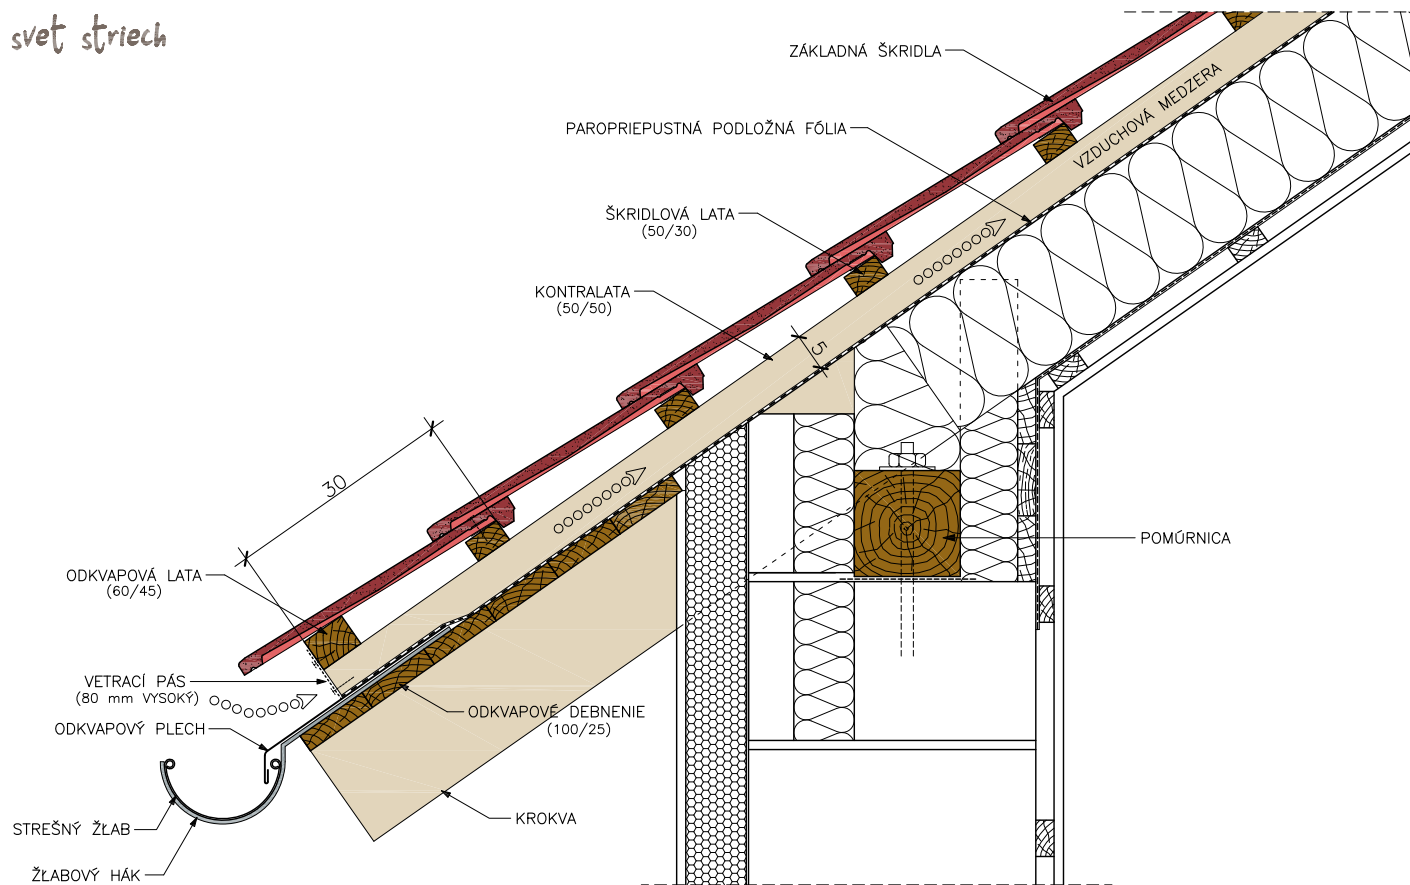

TERRAN

Farebný svet striech

DETAIL ODKVAPU
OD-P1XA

JEDENKRÁT PREVETRANÁ
STRECHA S PLOCHOU ŠKRIDLOU
(RUNDO; ZENIT)

DANÝ DETAIL NENAHRÁDZA REALIZAČNÝ PROJEKT PREDMETNEJ STAVBY.
S UVEREJNENÝMI INFORMÁCIAMI VÝROBCA NEZODPOVEDÁ ZA KVALITU
VYHOTOVENIA STAVEBNÝCH KONŠTRUKCIÍ A DETAĽOV.