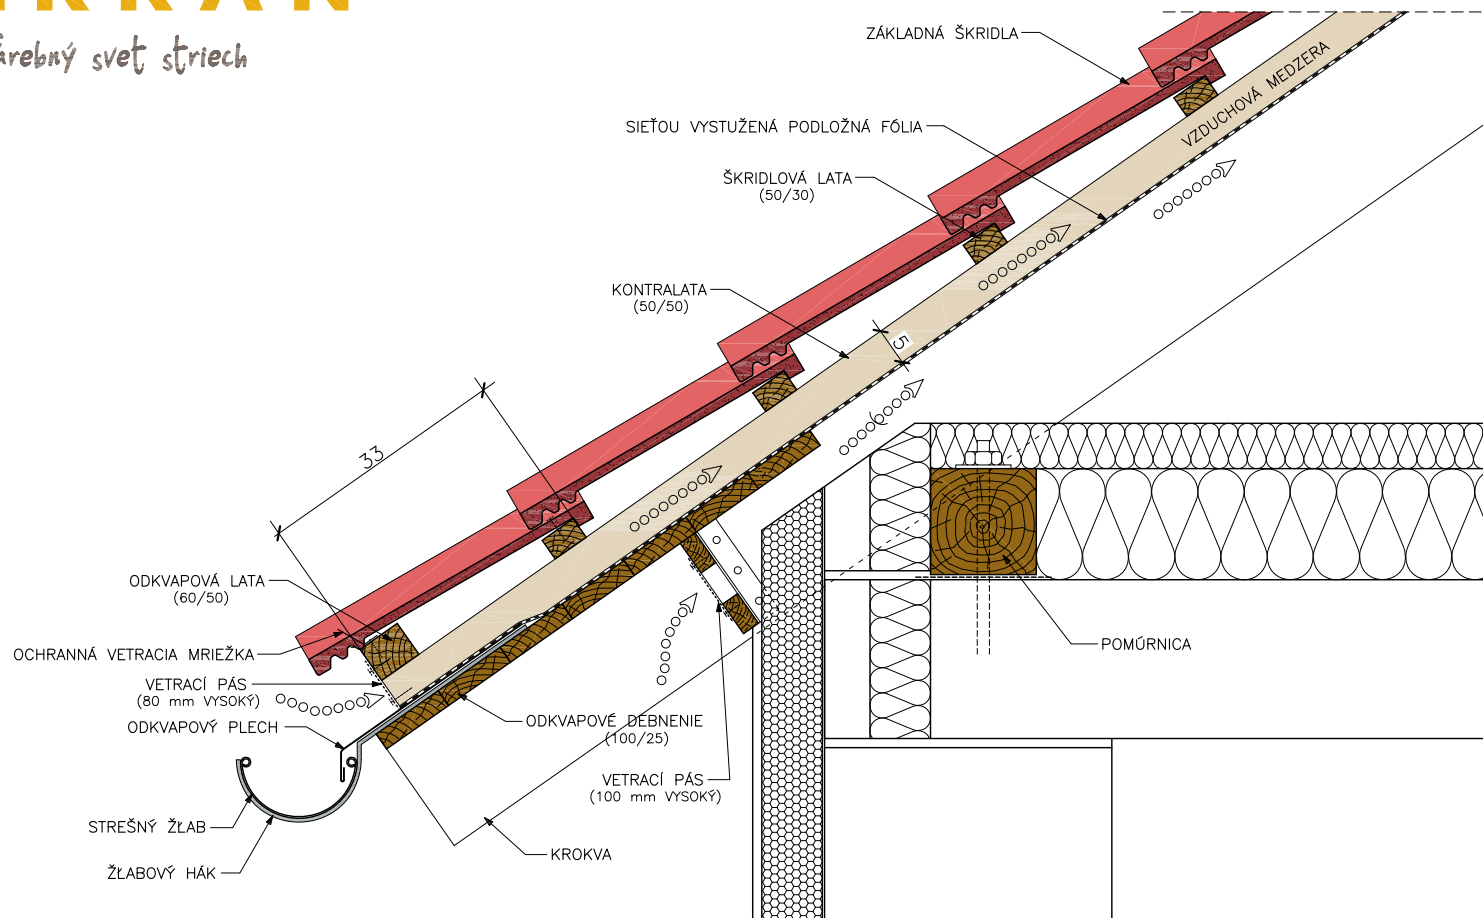

# TERRAN

Farebný svet striech

DETAIL ODKVAPU  
OD-V2XA

DVAKRÁT PREVETRANÉ STRECHY  
(DANUBIA; VLČANKA; COPPO; SYNUS)

VÝŠKA VLNY PRI TVARE DANUBIA A VLČANKA JE ROVNÁKÁ, T.J. 35 MM, PRI TVARE COPPO JE VÝŠKA VLNY 45 MM, PRI TVARE SYNUS JE VÝŠKA VLNY 33 MM.