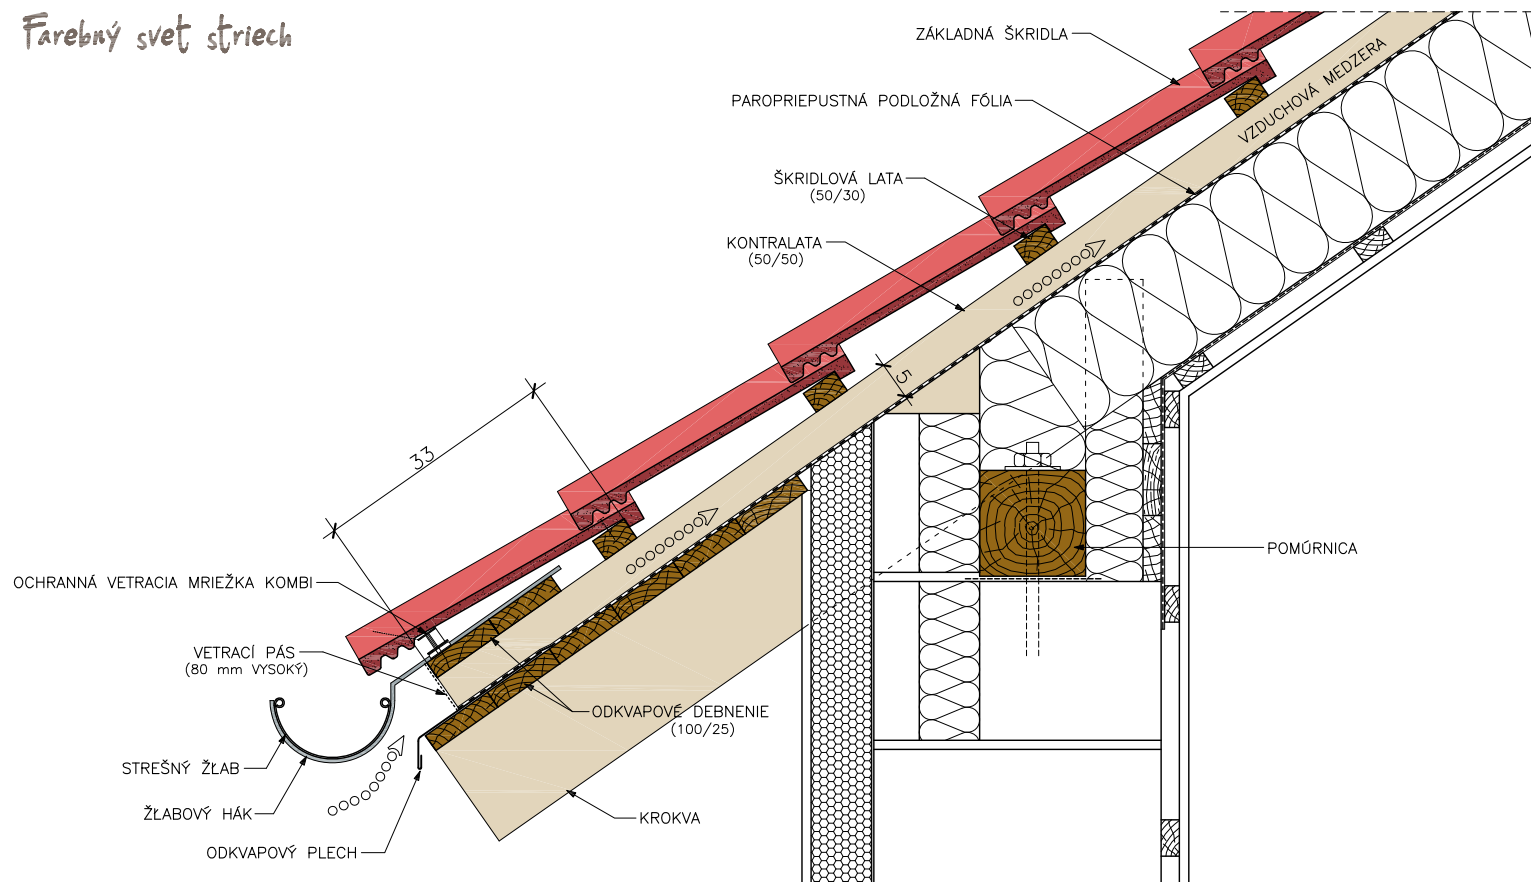

TERRAN

Farebný svet striech

DETAIL ODKVAPU OD-V1XB

JEDENKRÁT PREVETRANÉ STRECHY
(DANUBIA; VLČANKA; COPPO; SYNUS)

VÝŠKA VLNY PRI TVARE DANUBIA A VLČANKA JE ROVNAKÁ, T.J.
35 MM, PRI TVARE COPPO JE VÝŠKA VLNY 45 MM, PRI
TVARE SYNUS JE VÝŠKA VLNY 33 MM.