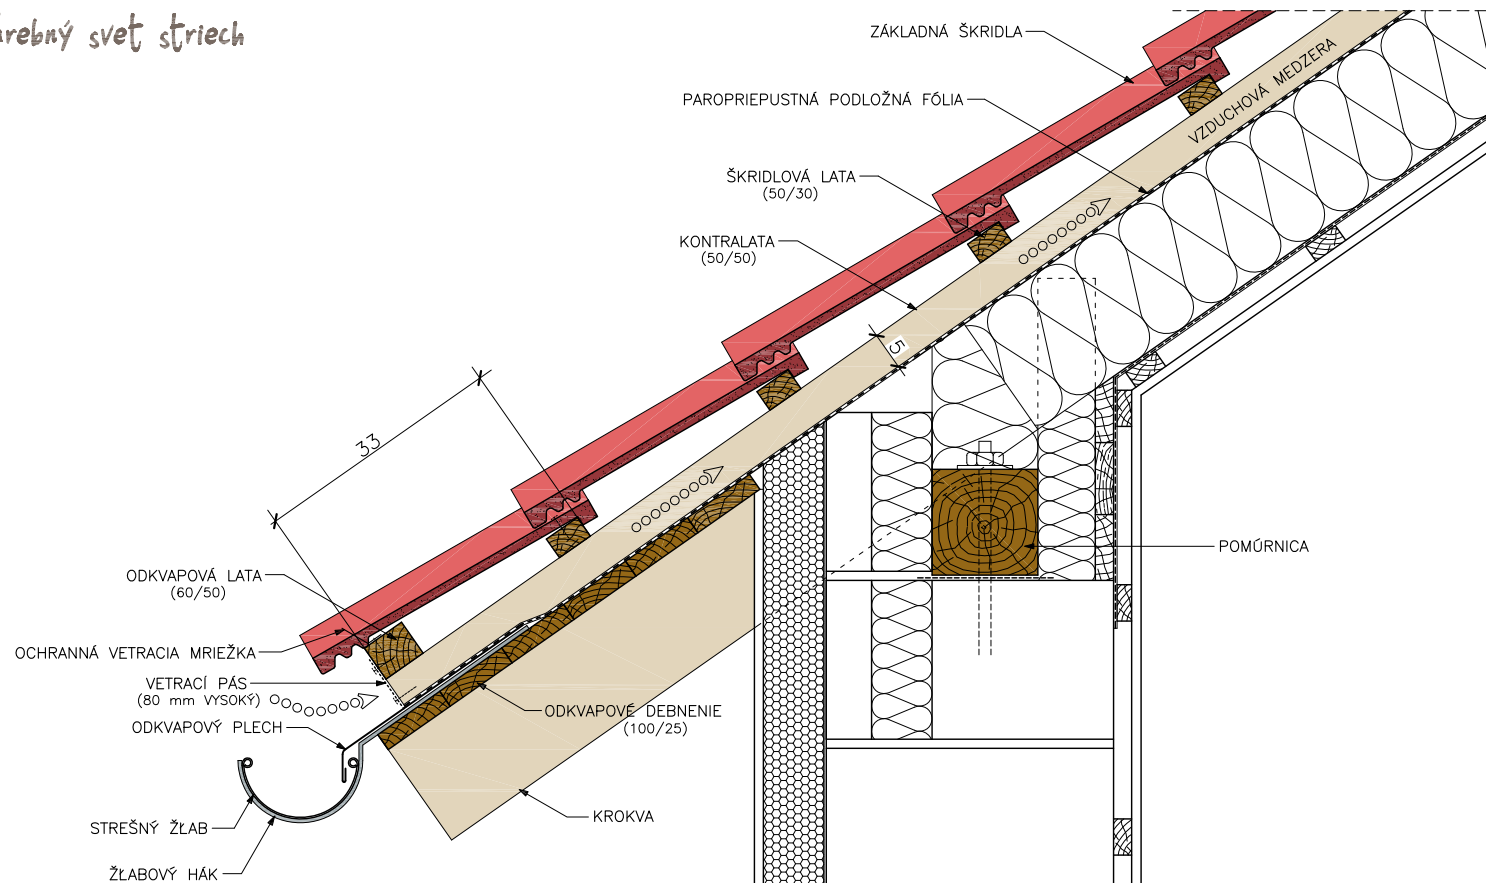

TERRAN

Farebný svet striech

DETAIL ODKVAPU OD-V1XA

JEDENKRÁT PREVETRANÉ STRECHY
(DANUBIA; VLČANKA; COPPO; SYNUS)

VÝŠKA VLNY PRI TVARE DANUBIA A VLČANKA JE ROVNAKÁ, T.J.
35 MM, PRI TVARE COPPO JE VÝŠKA VLNY 45 MM, PRI
TVARE SYNUS JE VÝŠKA VLNY 33 MM.

DANÝ DETAIL NENAHRÁDZA REALIZAČNÝ PROJEKT PREDMETNEJ STAVBY.
S UVEREJNENÝMI INFORMÁCIAMI VÝROBCA NEZODPOVEDÁ ZA KVALITU
VÝHOTOVENIA STAVEBNÝCH KONŠTRUKCIÍ A DETAILOV.