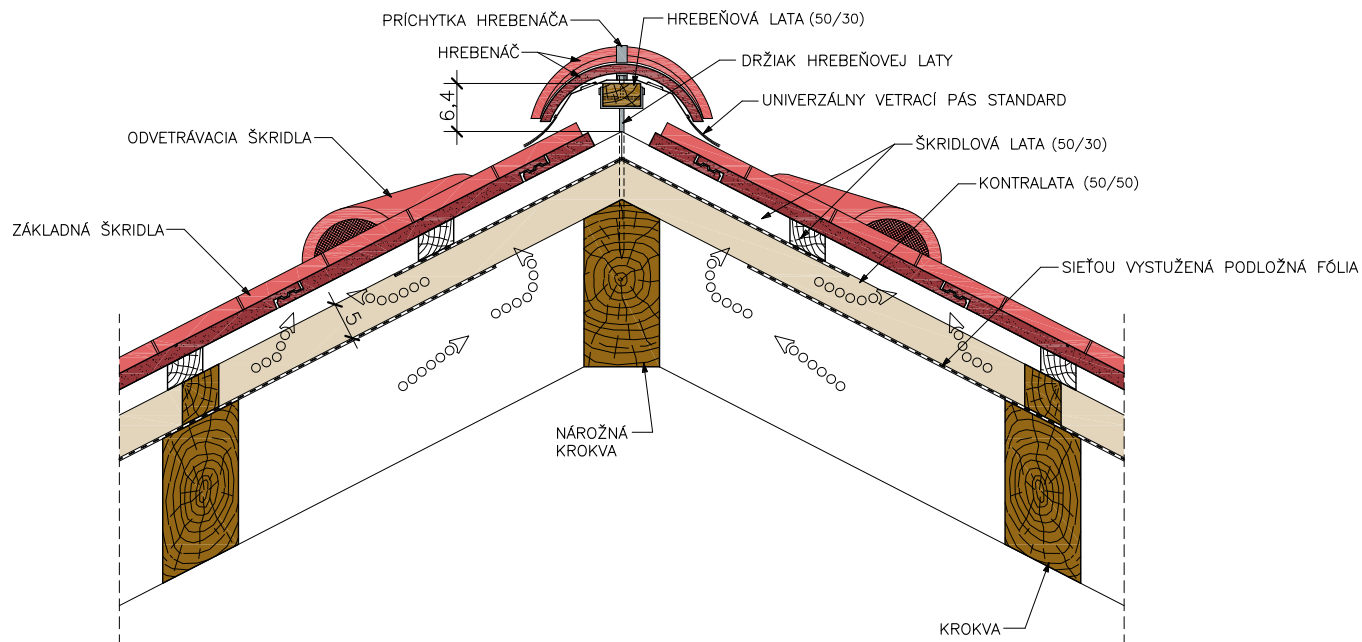

TERRAN

Farebný svet striech

DETAIL NÁROŽIA
NÁ-P2XA

DVAKRÁT PREVETRANÁ
STRECHA S PLOCHOU ŠKRIDLŔOU
(RUNDO; ZENIT)

DANÝ DETAIL NENAHRÁDZA REALIZAČNÝ PROJEKT PREDMETNEJ STAVBY.
S UVEREJNENÝMI INFORMÁCIAMI VÝROBCA NEZODPOVEDÁ ZA KVALITU
VYHOTOVENIA STAVEBNÝCH KONŠTRUKCIÍ A DETAILOV.