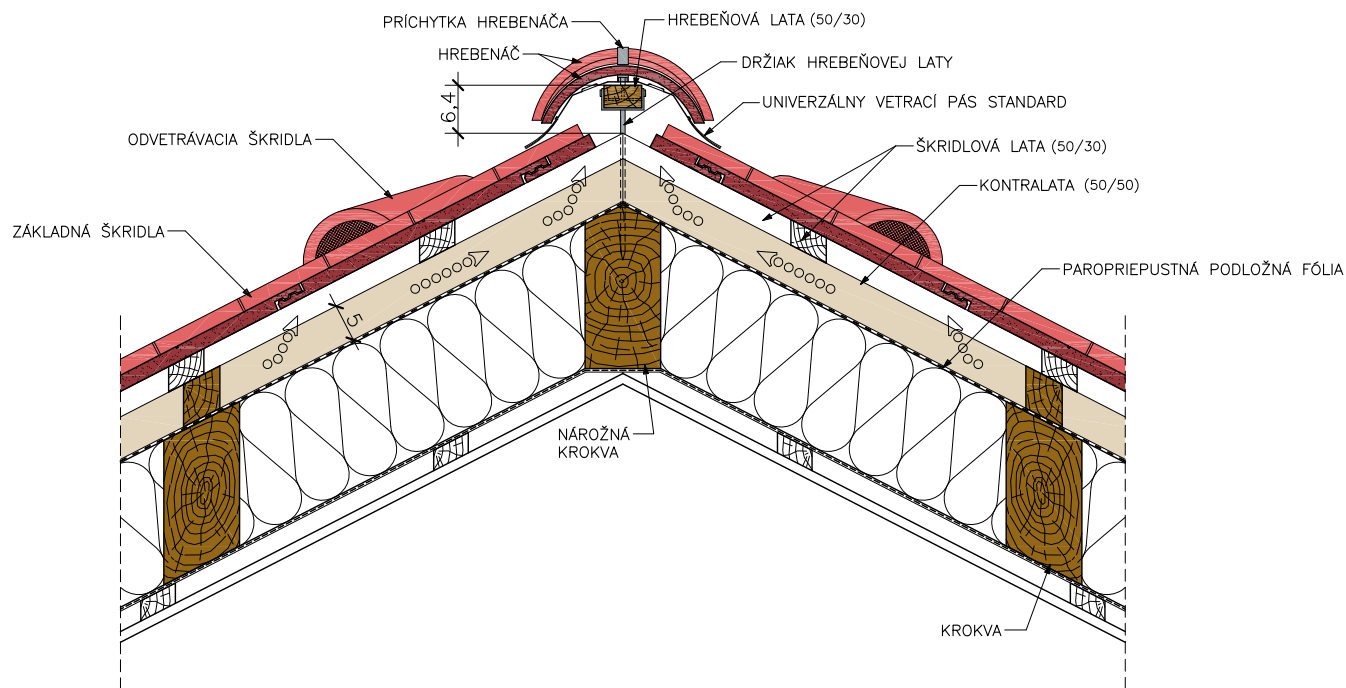

TERRAN

Farebný svet striech

DETAIL NÁROŽIA
NÁ-P1XA

JEDENKRÁT PREVETRANÁ
STRECHA S PLOCHOU ŠKRIDLŔOU
(RUNDO; ZENIT)

DANÝ DETAIL NENAHRÁDZA REALIZAČNÝ PROJEKT PREDMETNEJ STAVBY.
S UVEREJNENÝMI INFORMÁCIAMI VÝROBCA NEZODPOVEDÁ ZA KVALITU
VYHOTOVENIA STAVEBNÝCH KONŠTRUKCIÍ A DETAILOV.