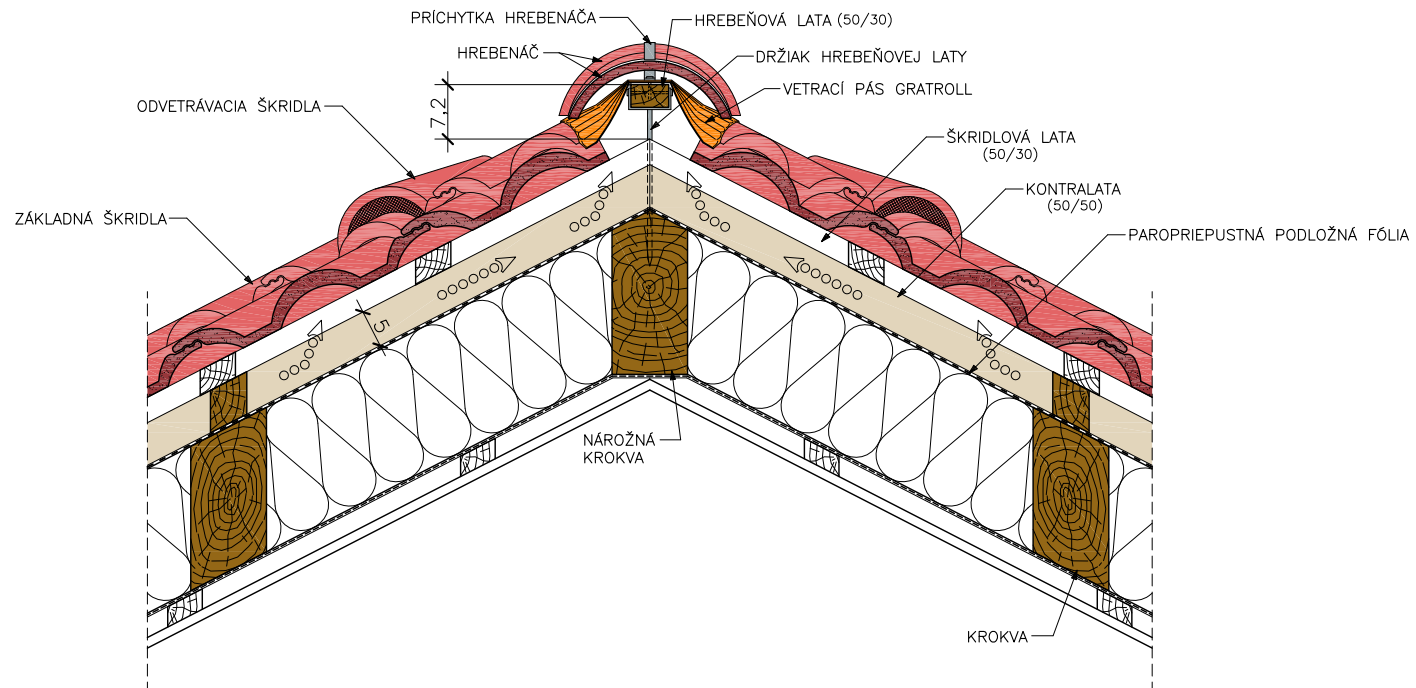

TERRAN

Farebný svet striech

DETAIL NÁROŽIA
NÁ-V1XA

JEDENKRÁT PREVETRANÉ STRECHY
(DANUBIA; VLČANKA; COPPO; SYNUS)

VÝŠKA VLNY PRI TVARE DANUBIA A VLČANKA JE ROVNÁKÁ, T.J. 35 MM, PRI TVARE COPPO JE VÝŠKA VLNY 45 MM, PRI TVARE SYNUS JE VÝŠKA VLNY 33 MM.

DANÝ DETAIL NENAHRÁDZA REALIZAČNÝ PROJEKT PREDMETNEJ STAVBY. S UVEREJNENÝMI INFORMÁCIAMI VÝROBCA NEZODPOVEDÁ ZA KVALITU VYHOTOVENIA STAVEBNÝCH KONŠTRUKCIÍ A DETAĽOV.