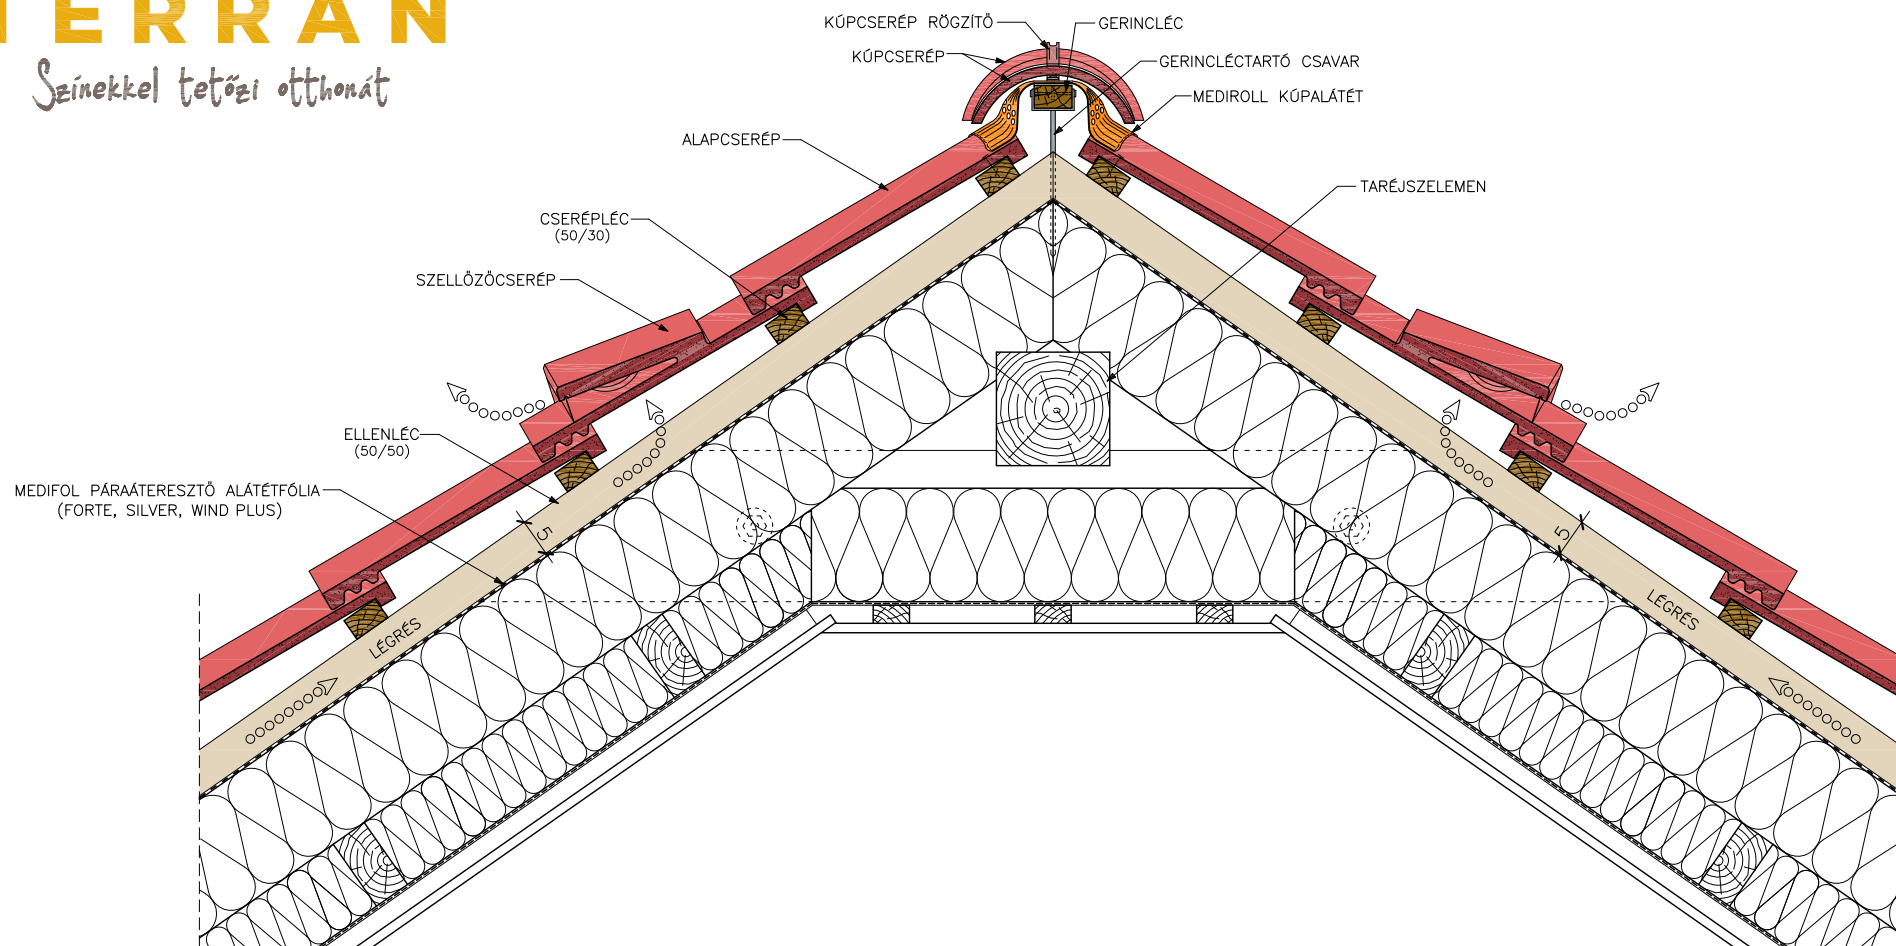

TERRAN

Színekkal tetőzi otthonát

TARÉJ RÉSZLET TA-H1XA

EGYSZERES SZELLŐZTETÉSŰ TETŐ
HULLÁMOS PROFILÚ CSERÉPPAL
(DANUBIA; STANDARD; COPPO; SYNUS)

AZ ÁBRÁN A DANUBIA ÉS A STANDARD CSERÉPPAL TÖRTÉNŐ FEDÉS
LÁTHATÓ. A COPPO CSERÉP 10 MM MAGASABB, A SYNUS CSERÉP
2 MM-REL ALACSONYABB.
(PROFILMAGASSÁG: STANDARD, DANUBIA: 35MM; COPPO: 45MM; SYNUS: 33MM)

A MEGADOTT CSOMÓPONT NEM HELYETTESÍTI A KELLŐ RÉSZLETEZETTSÉGŰ KIVITELI
TERVET ÉS NEM MENTESÍTHETI A TERVEZŐT ÉS KIVITELEZŐT A KONKRÉT ÉPÜLETRE
VONATKOZÓ FELELŐSSÉGE ALÓL. A KÖZREADOTT INFORMÁCIÓKKAL A GYÁRTÓ
SEMILYEN FELELŐSSÉGET NEM VÁLLAL AZ ELKÉSZÜLŐ ÉPÜLETSZERKEZETEKÉRT.