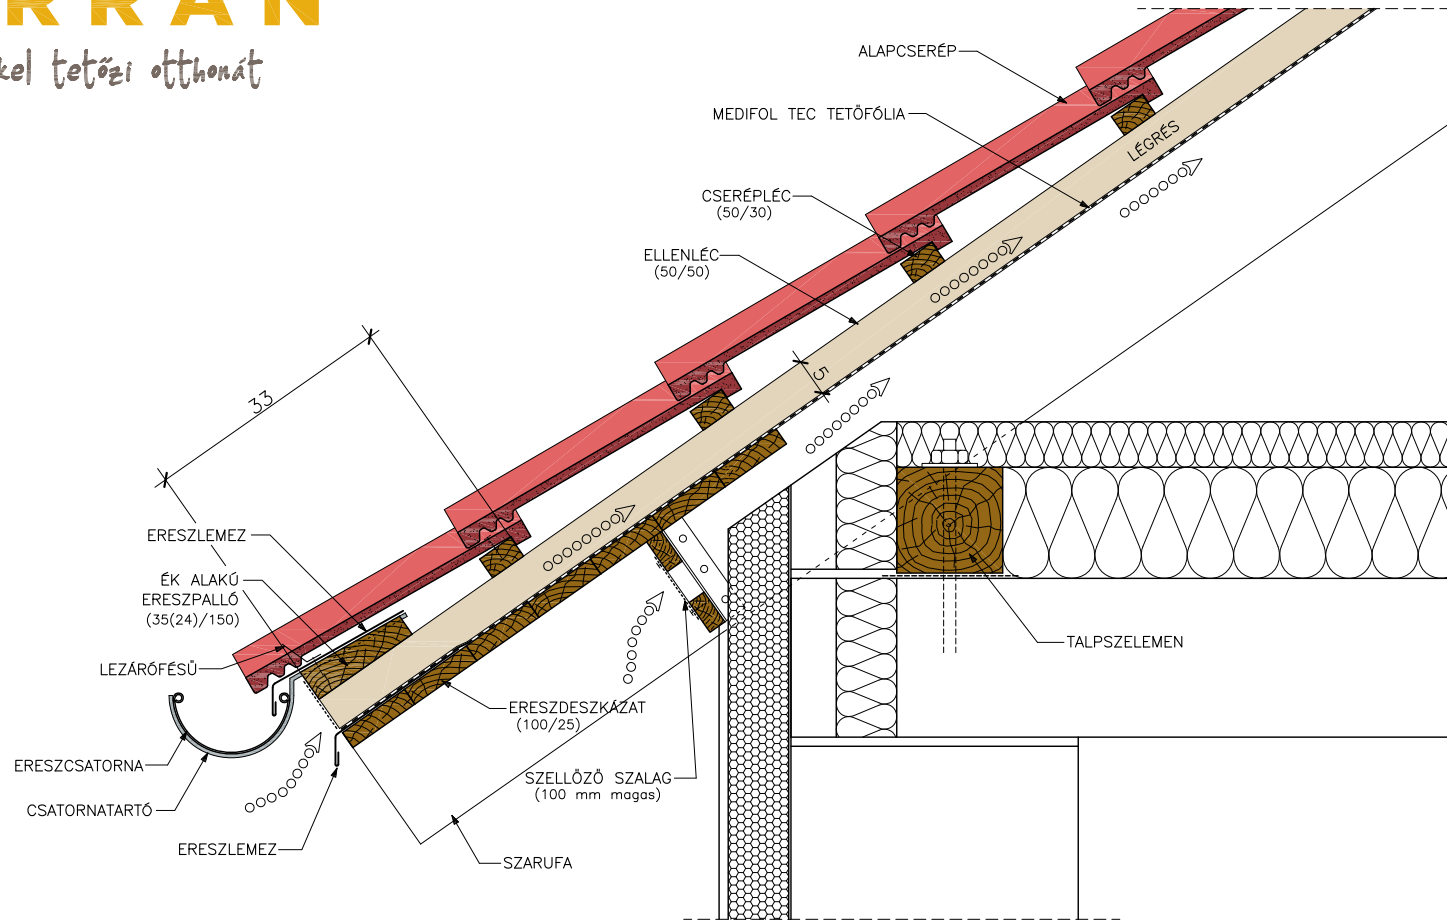

TERRAN

Színekkel tetőzi otthonát

ERESZ RÉSZLET ER-H2XA

KÉTSZERES SZELLŐZTETÉSŰ TETŐ
HULLÁMOS PROFILÚ CSERÉPPEL
(DANUBIA; STANDARD; COPPO; SYNUS)

AZ ÁBRÁN A DANUBIA ÉS A STANDARD CSERÉPPEL TÖRTÉNŐ FEDÉS
LÁTHATÓ. A COPPO CSERÉP 10 MM MAGASABB, A SYNUS CSERÉP
2 MM-REL ALACSONYABB.
(PROFILMAGASSÁG: STANDARD, DANUBIA: 35MM; COPPO: 45MM; SYNUS: 33MM)

A MEGADOTT CSOMÓPONT NEM HELYETTESÍTI A KELLŐ RÉSZLETEZETTSÉGŰ KIVITELI
TERVET ÉS NEM MENTESÍTHETI A TERVEZŐT ÉS KIVITELEZŐT A KONKRÉT ÉPÜLETRE
VONATKOZÓ FELELŐSSÉGE ALÓL. A KÖZREADOTT INFORMÁCIÓKKAL A GYÁRTÓ
SEMILYEN FELELŐSSÉGET NEM VÁLLAL AZ ELKÉSZÜLŐ ÉPÜLETSZERKEZETEKÉRT.