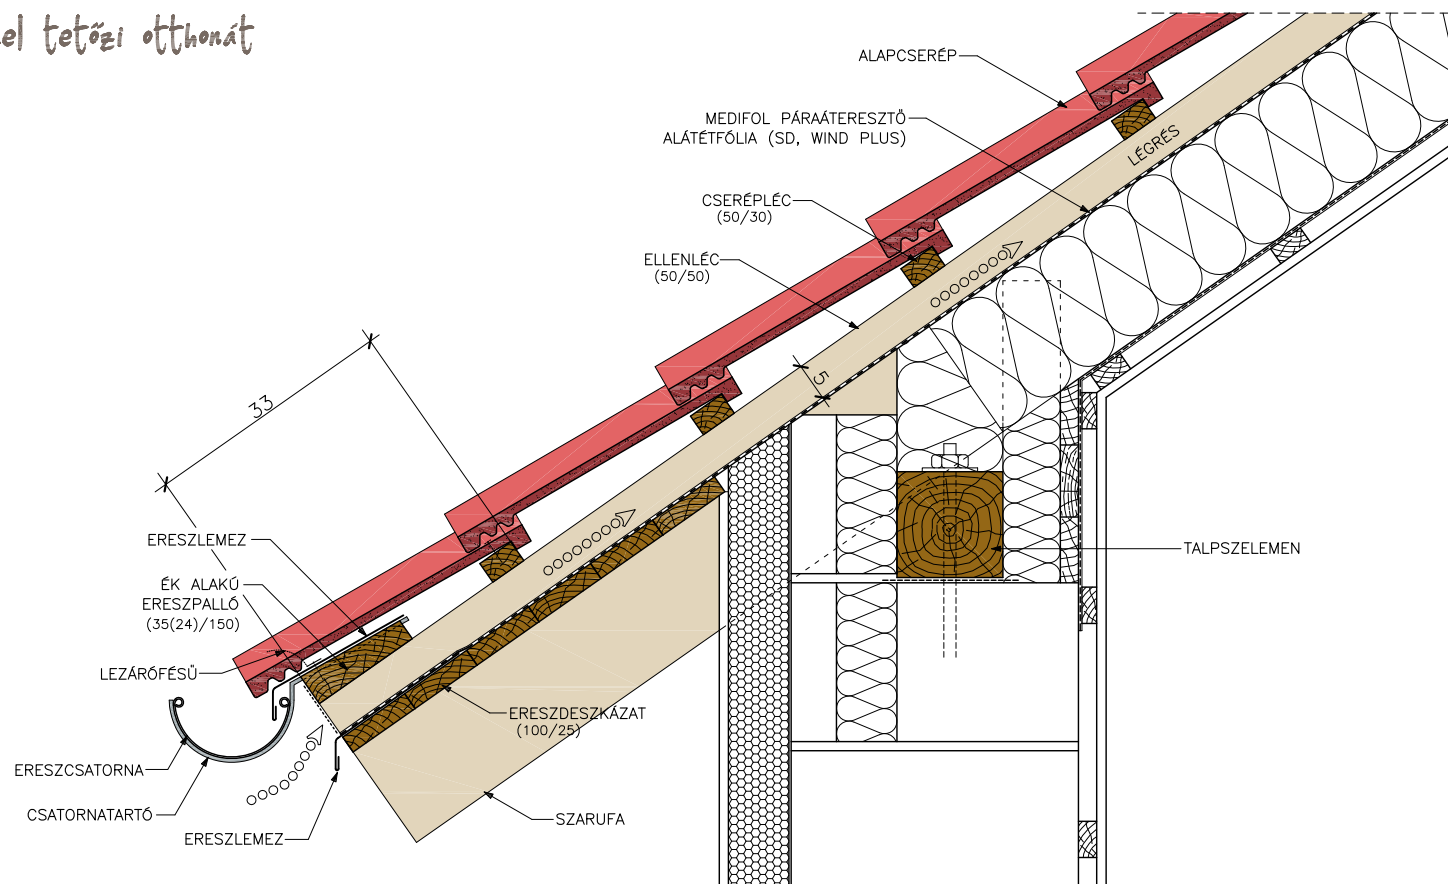

TERRAN

Színekkel tetőzi otthonát

ERESZ RÉSZLET ER-H1XA

EGYSZERES SZELLŐZTETÉSŰ TETŐ
HULLÁMOS PROFILÚ CSERÉPPAL
(DANUBIA; STANDARD; COPPO; SYNUS)

AZ ÁBRÁN A DANUBIA ÉS A STANDARD CSERÉPPAL TÖRTÉNŐ FEDÉS
LÁTHATÓ. A COPPO CSERÉP 10 MM MAGASABB, A SYNUS CSERÉP
2 MM-REL ALACSONYABB.
(PROFILMAGASSÁG: STANDARD, DANUBIA: 35MM; COPPO: 45MM; SYNUS: 33MM)

A MEGADOTT CSOMÓPONT NEM HELYETTESÍTI A KELLŐ RÉSZLETEZETTSÉGŰ KIVETELI
TERVET ÉS NEM MENTESÍTHETI A TERVEZŐT ÉS KIVITELEZŐT A KONKRÉT ÉPÜLETRE
VONATKOZÓ FELELŐSSÉGE ALÓL. A KÖZREADOTT INFORMÁCIÓKKAL A GYÁRTÓ
SEMILYEN FELELŐSSÉGET NEM VÁLLAL AZ ELKÉSZÜLŐ ÉPÜLETSZERKEZETEKÉRT.