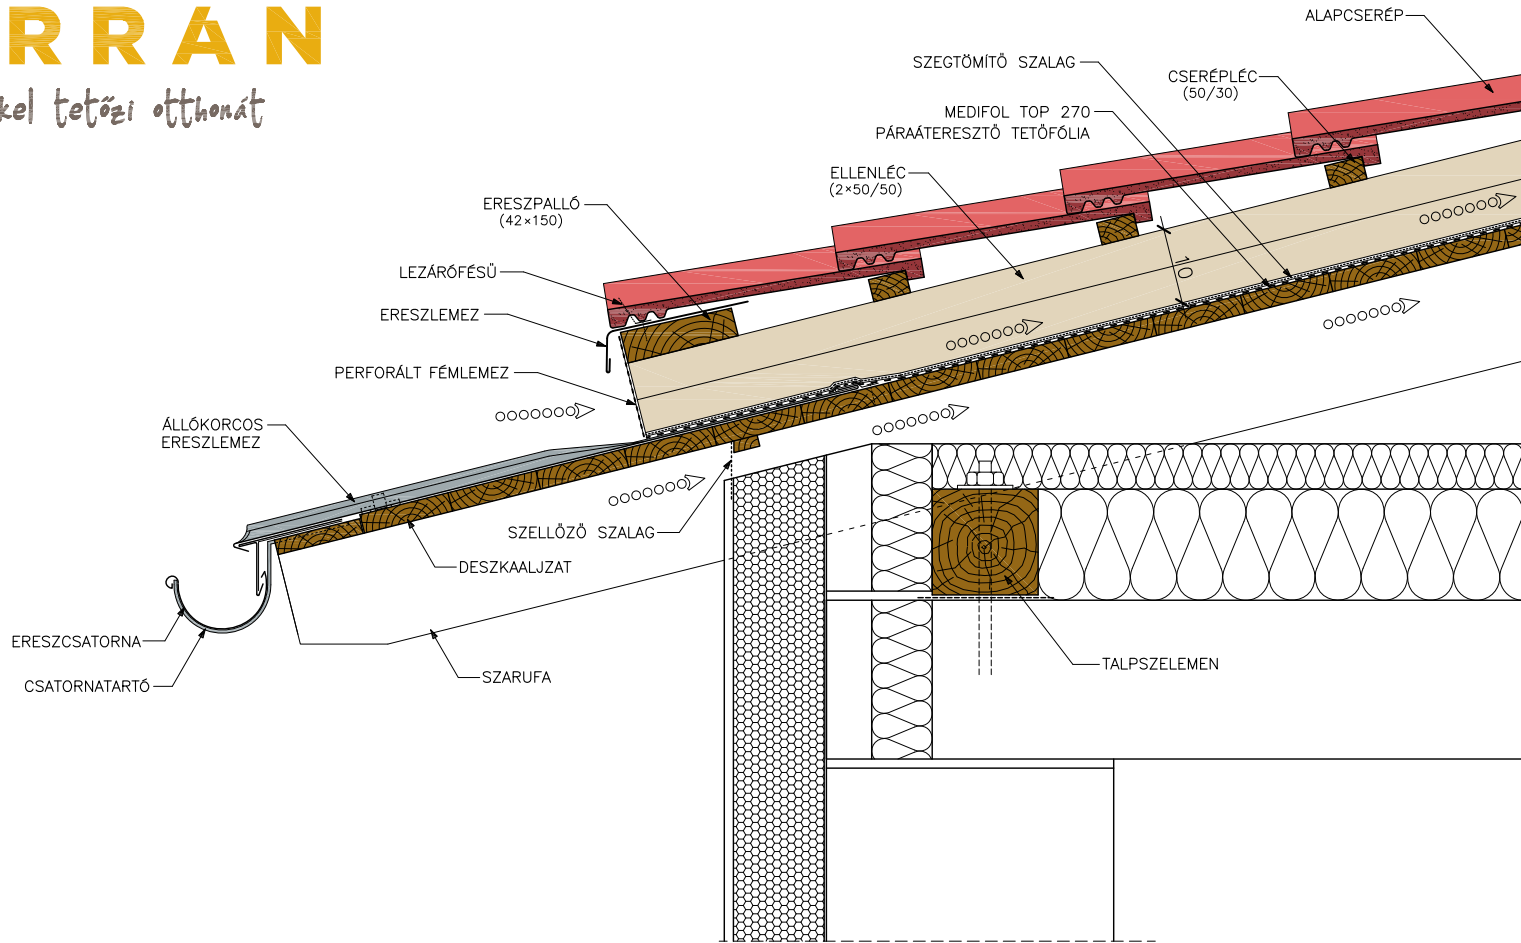

TERRAN

Színekkel tetőzi otthonát

ERESZ RÉSZLET
ALACSONY
HAJLÁSSZÖG
ER-H2XA

KÉTSZERES SZELLŐZTETÉSŰ TETŐ
HULLÁMOS PROFILÚ CSERÉPPEL
(DANUBIA; STANDARD; COPPO; SYNUS)

AZ ÁBRÁN A DANUBIA ÉS A STANDARD CSERÉPPEL TÖRTÉNŐ FEDÉS
LÁTHATÓ. A COPPO CSERÉP 10 MM MAGASABB, A SYNUS CSERÉP
2 MM-REL ALACSONYABB.
(PROFILMAGASSÁG: STANDARD, DANUBIA: 35MM; COPPO: 45MM; SYNUS: 33MM)

A MEGADOTT CSOMÓPONT NEM HELYTESÍTI A KELLŐ RÉSZLETEZETTSÉGŰ KIVITELI
TERVET ÉS NEM MENTESÍTHETI A TERVEZŐT ÉS KIVITELEZŐT A KONKRÉT ÉPÜLETRE
VONATKOZÓ FELELŐSSÉGE ALÓL. A KÖZREADOTT INFORMÁCIÓKKAL A GYÁRTÓ
SEMILYEN FELELŐSSÉGET NEM VÁLLAL AZ ELKÉSZÜLŐ ÉPÜLETSZERKEZETEKÉRT.