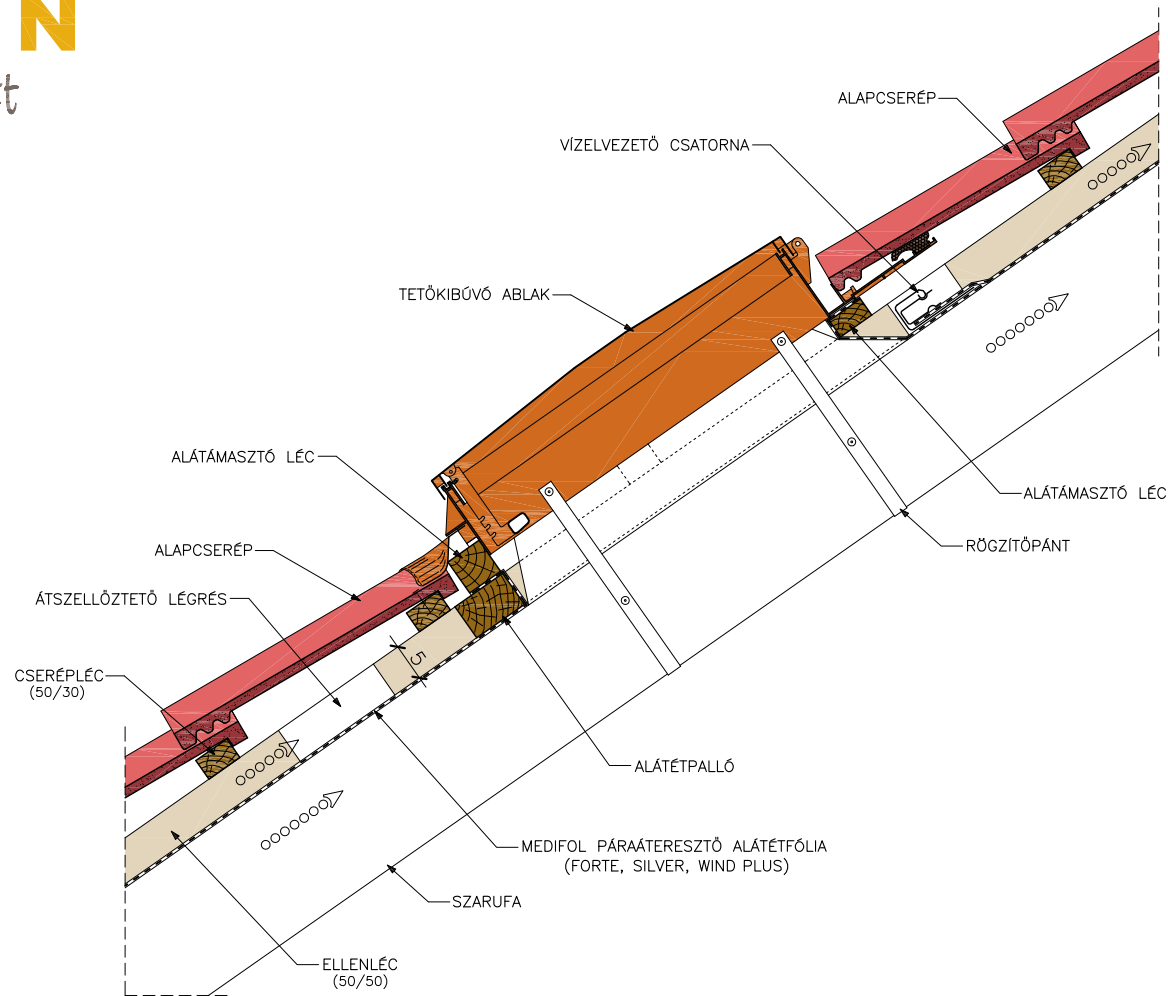

TERRAN

Színekkel tetőzi otthonát

TETŐKIBÚVÓ RÉSZLET
TK-H2XA

KÉTSZERES SZELLŐZTETÉSŰ TETŐ
HULLÁMOS PROFILÚ CSERÉPPSEL
(DANUBIA; STANDARD; COPPO; SYNUS)

AZ ÁBRÁN A DANUBIA ÉS A STANDARD CSERÉPPSEL TÖRTÉNŐ FEDÉS
LÁTHATÓ. A COPPO CSERÉP 10 MM MAGASABB, A SYNUS CSERÉP
2 MM-REL ALACSONYABB.
(PROFILMAGASSÁG: STANDARD, DANUBIA: 35MM; COPPO: 45MM; SYNUS: 33MM)

A MEGADOTT CSOMÓPONT NEM HELYETTESÍTI A KELLŐ RÉSZLETEZETTSÉGŰ KIVITELI
TERVET ÉS NEM MENTESÍTHETI A TERVEZŐT ÉS KIVITELEZŐT A KONKRÉT ÉPÜLETRE
VONATKOZÓ FELELŐSSÉGE ALÓL. A KÖZREADOTT INFORMÁCIÓKKAL A GYÁRTÓ
SEMMLYEN FELELŐSSÉGET NEM VÁLLAL AZ ELKÉSZÜLŐ ÉPÜLETSZERKEZETEKÉRT.