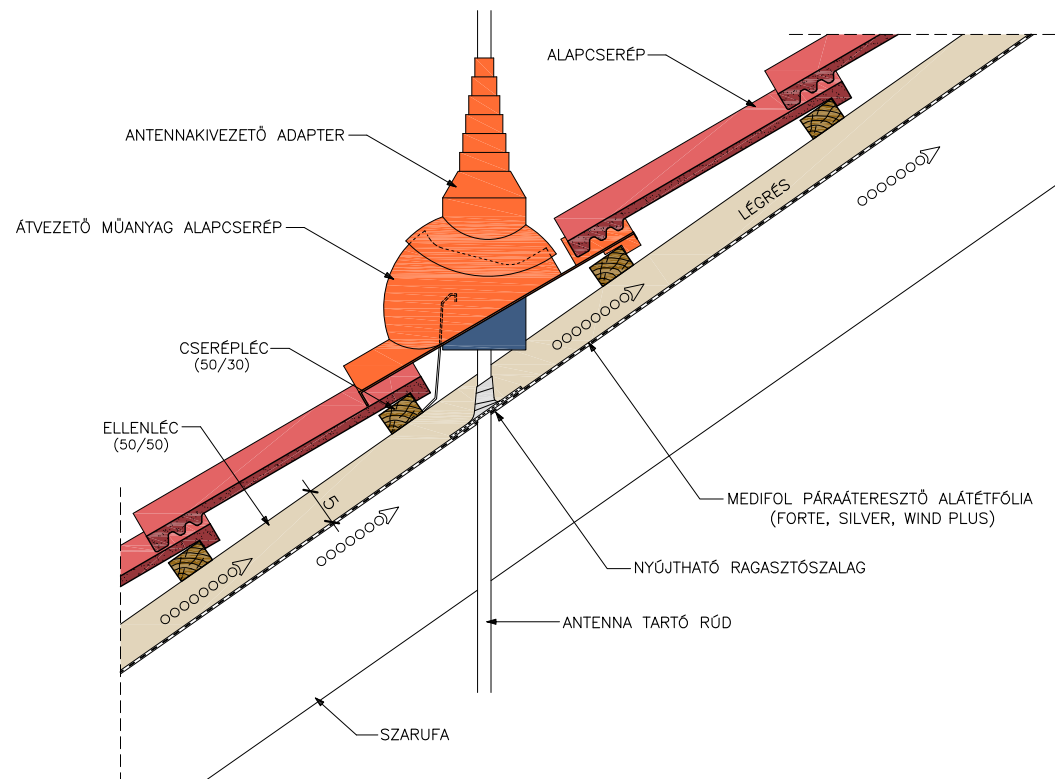

TERRAN

Színekkel tetőzi otthonát

ANTENNA RÉSZLET AN-H2XA

KÉTSZERES SZELLŐZTETÉSŰ TETŐ
HULLÁMOS PROFILÚ CSERÉPPEL
(DANUBIA; STANDARD; COPPO; SYNUS)

AZ ÁBRÁN A DANUBIA ÉS A STANDARD CSERÉPPEL TÖRTÉNŐ FEDÉS
LÁTHATÓ. A COPPO CSERÉP 10 MM MAGASABB, A SYNUS CSERÉP
2 MM-REL ALACSONYABB.
(PROFILMAGASSÁG: STANDARD, DANUBIA: 35MM; COPPO: 45MM; SYNUS: 33MM)

A MEGADOTT CSOMÓPONT NEM HELYETTESITI A KELLŐ RÉSZLETEZETTSÉGŰ KIVITELI
TERVET ÉS NEM MENTESÍTHETI A TERVEZŐT ÉS KIVITELEZŐT A KONKRÉT ÉPÜLETRE
VONATKOZÓ FELELŐSSÉGE ALÓL. A KÖZREADOTT INFORMÁCIÓKKAL A GYÁRTÓ
SEMILYEN FELELŐSSÉGET NEM VÁLLAL AZ ELKÉSZÜLŐ ÉPÜLETSZERKEZETEKÉRT.