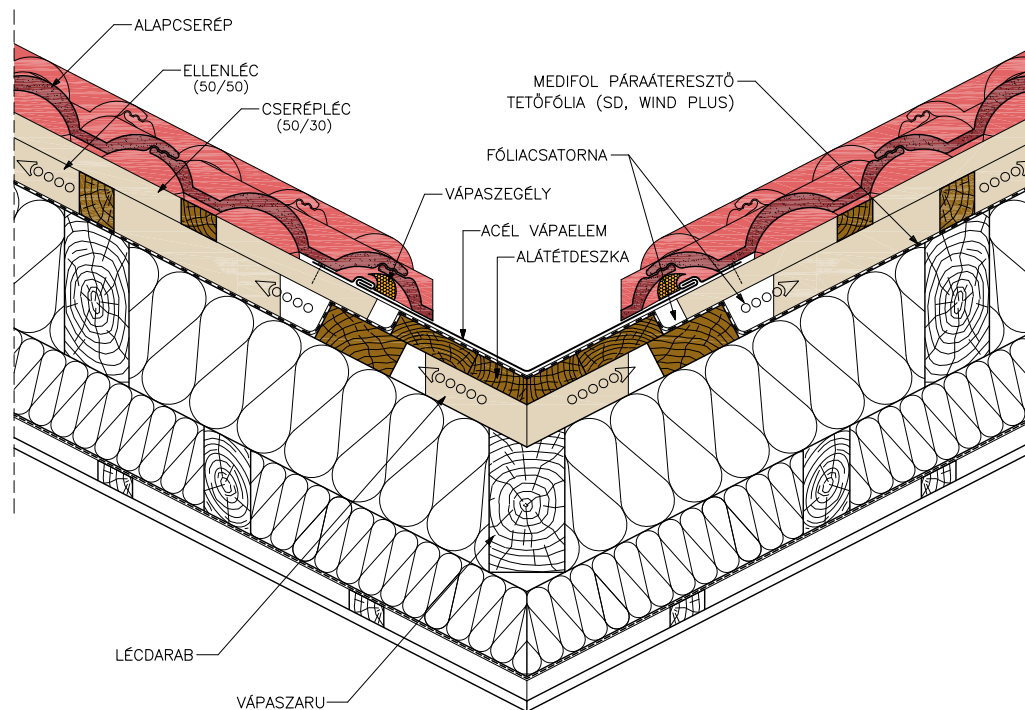

TERRAN

Színekkel tetőzi otthonát

VÁPA RÉSZLET VA-H1XA

EGYSZERES SZELLŐZTETÉSŰ TETŐ
HULLÁMOS PROFILÚ CSERÉPPAL
(DANUBIA; STANDARD; COPPO; SYNUS)

AZ ÁBRÁN A DANUBIA ÉS A STANDARD CSERÉPPAL TÖRTÉNŐ FEDÉS
LÁTHATÓ. A COPPO CSERÉP 10 MM MAGASABB, A SYNUS CSERÉP
2 MM-REL ALACSONYABB.
(PROFILMAGASSÁG: STANDARD, DANUBIA: 35MM; COPPO: 45MM; SYNUS: 33MM)

A MEGADOTT CSOMÓPONT NEM HELYETTESÍTI A KELLŐ RÉSZLETEZETTSÉGŰ KIVITELI
TERVET ÉS NEM MENTESÍTHETI A TERVEZŐT ÉS KIVITELEZŐT A KONKRÉT ÉPÜLETRE
VONATKOZÓ FELELŐSSÉGE ALÓL. A KÖZREADOTT INFORMÁCIÓKKAL A GYÁRTÓ
SEMILYEN FELELŐSSÉGET NEM VÁLLAL AZ ELKÉSZÜLŐ ÉPÜLETSZERKEZETEKÉRT.