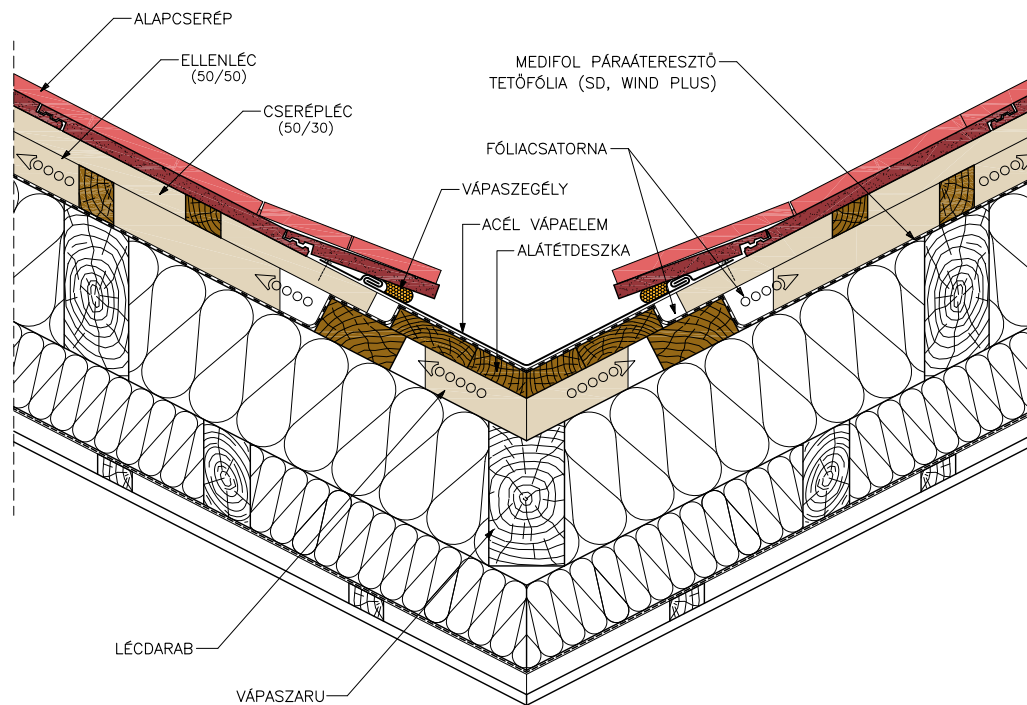

TERRAN

Színekkel tetőzi otthonát

VÁPA RÉSZLET
VA-S1XA

EGYSZERES SZELLŐZTETÉSŰ TETŐ
SÍK PROFILÚ CSERÉPPSEL
(RUNDO; ZENIT)

A MEGADOTT CSOMÓPONT NEM HELYETTESÍTI A KELLŐ RÉSZLETEZETTSÉGŰ KIVITELI TERVET ÉS NEM MENTESÍTHETI A TERVEZŐT ÉS KIVITELEZŐT A KONKRÉT ÉPÜLETRE VONATKOZÓ FELELŐSSÉGE ALÓL. A KÖZREADOTT INFORMÁCIÓKKAL A GYÁRTÓ SEMMILYEN FELELŐSSÉGET NEM VÁLLAL AZ ELKÉSZÜLŐ ÉPÜLETSZERKEZETEKÉRT.