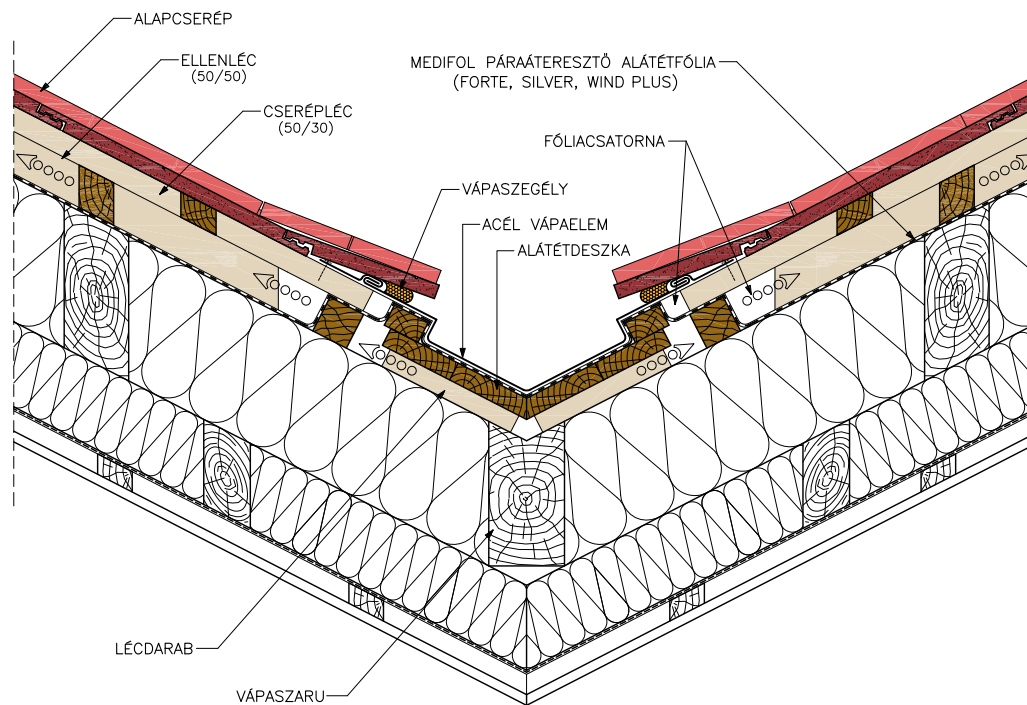

TERRAN

Színekkel tetőzi otthonát

VÁPA RÉSZLET
VA-S1XA

EGYSZERES SZELLŐZTETÉSŰ TETŐ
SÍK PROFILÚ CSERÉPPSEL
(RUNDO; ZENIT)

A MEGADOTT CSOMÓPONT NEM HELYETTESÍTI A KELLŐ RÉSZLETEZETTSÉGŰ KIVITELI TERVET ÉS NEM MENTESÍTHETI A TERVEZŐT ÉS KIVITELEZŐT A KONKRÉT ÉPÜLETRE VONATKOZÓ FELELŐSSÉGE ALÓL. A KÖZREADOTT INFORMÁCIÓKKAL A GYÁRTÓ SEMMILYEN FELELŐSSÉGET NEM VÁLLAL AZ ELKÉSZÜLŐ ÉPÜLETSZERKEZETEKÉRT.