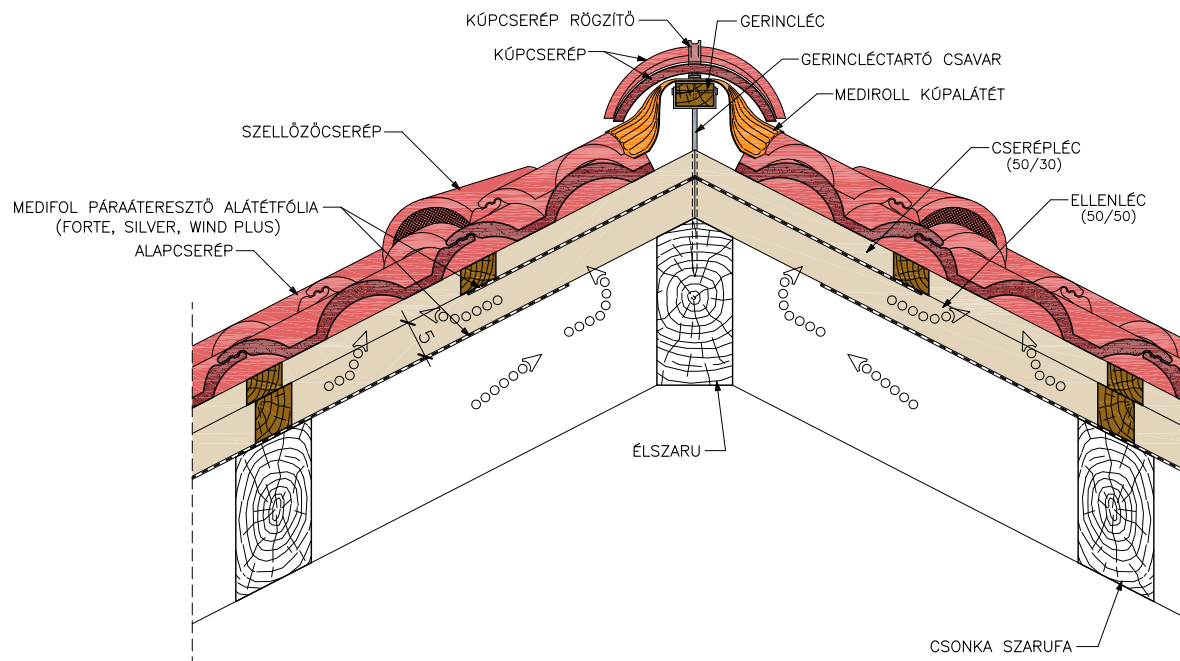

TERRAN

Színekkel tetőzi otthonát

ÉLGERINC RÉSZLET EL-H2XA

KÉTSZERES SZELLŐZTETÉSŰ TETŐ
HULLAMOS PROFILÚ CSERÉPPSEL
(DANUBIA; STANDARD; COPPO; SYNUS)

AZ ÁBRÁN A DANUBIA ÉS A STANDARD CSERÉPPSEL TÖRTÉNŐ FEDÉS
LÁTHATÓ. A COPPO CSERÉP 10 MM MAGASABB, A SYNUS CSERÉP
2 MM-REL ALACSONYABB.
(PROFILMAGASSÁG: STANDARD, DANUBIA: 35MM; COPPO: 45MM; SYNUS: 33MM)

A MEGADOTT CSOMÓPONT NEM HELYETTESÍTI A KELLŐ RÉSZLETEZETTSÉGŰ KIVETELI
TERVET ÉS NEM MENTESÍTHETI A TERVEZŐT ÉS KIVITELEZŐT A KONKRÉT ÉPÜLETRE
VONATKOZÓ FELELŐSSÉGE ALÓL. A KÖZREADOTT INFORMÁCIÓKKAL A GYÁRTÓ
SEMMLYEN FELELŐSSÉGET NEM VÁLLAL AZ ELKÉSZÜLŐ ÉPÜLETSZERKEZETÉKÉRT.