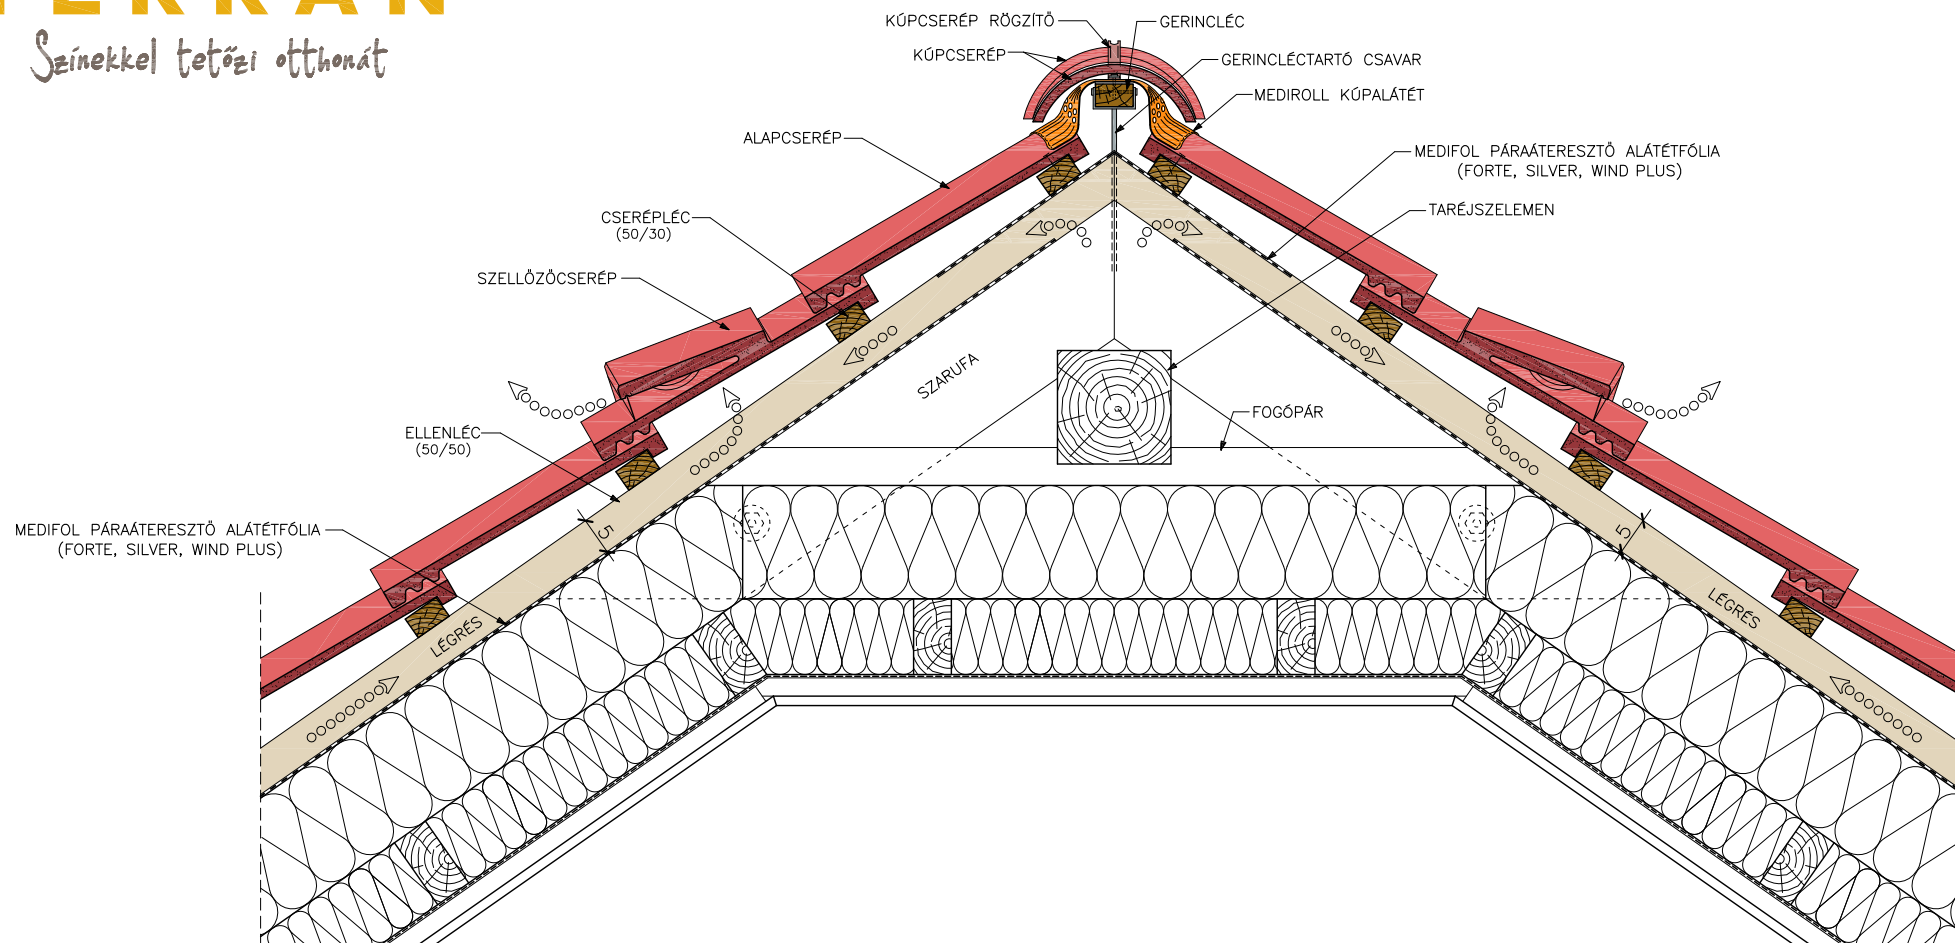

# TERRAN

Színekkel tetőzi otthonát

## TARÉJ RÉSZLET TA-H1XB

EGYSZERES SZELLŐZTETÉSŰ TETŐ  
HULLÁMOS PROFILÚ CSERÉPPEL  
(DANUBIA; STANDARD; COPPO; SYNUS)

AZ ÁBRÁN A DANUBIA ÉS A STANDARD CSERÉPPEL TÖRTÉNŐ FEDÉS  
LÁTHATÓ. A COPPO CSERÉP 10 MM MAGASABB, A SYNUS CSERÉP  
2 MM-REL ALACSONYABB.  
(PROFILMAGASSÁG: STANDARD, DANUBIA: 35MM; COPPO: 45MM; SYNUS: 33MM)

A MEGADOTT CSOMÓPONT NEM HELYTESÍTI A KELLŐ RÉSZLETEZETTSÉGŰ KIVITELI  
TERVET ÉS NEM MENTESÍTHETI A TERVEZŐT ÉS KIVITELEZŐT A KONKRÉT ÉPÜLETRE  
VONATKOZÓ FELELŐSSÉGE ALÓL. A KÖZREADOTT INFORMÁCIÓKKAL A GYÁRTÓ  
SEMMLYEN FELELŐSSÉGET NEM VÁLLAL AZ ELKÉSZÜLŐ ÉPÜLETSZERKEZETEKÉRT.