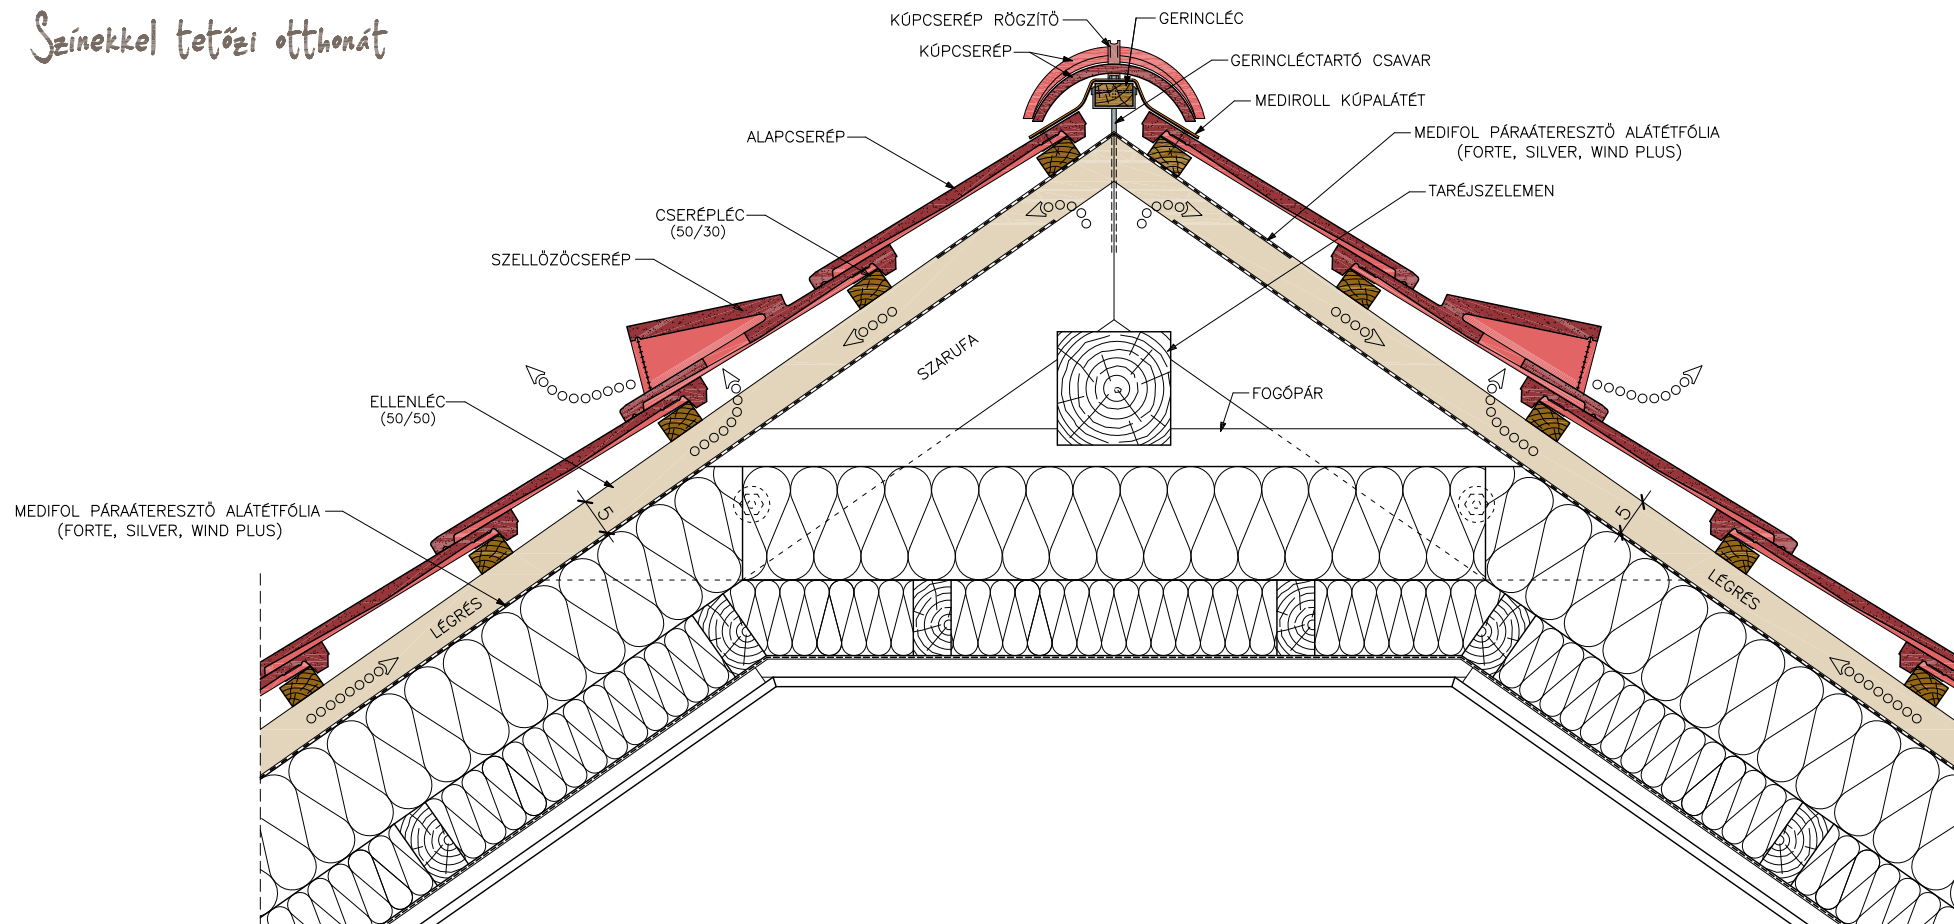

# TERRAN

Színekkel tetőzi otthonát

TARÉJ RÉSZLET  
TA-S1XB

EGYSZERES SZELLŐZTETÉSŰ TETŐ  
SÍK PROFILÚ CSERÉPPÉL  
(RUNDO; ZENIT)

A MEGADOTT CSOMÓPONT NEM HELYTESÍTJI A KELLŐ RÉSZLETEZETTSÉGŰ KIVETELI TERVET ÉS NEM MENTESÍTHETI A TERVEZŐT ÉS KIVITELEZŐT A KONKRÉT ÉPÜLETRE VONATKOZÓ FELELŐSSÉGE ALÓL. A KÖZREADOTT INFORMÁCIÓKKAL A GYÁRTÓ SEMMILYEN FELELŐSSÉGET NEM VÁLLAL AZ ELKÉSZÜLŐ ÉPÜLETSZERKEZETEKÉRT.