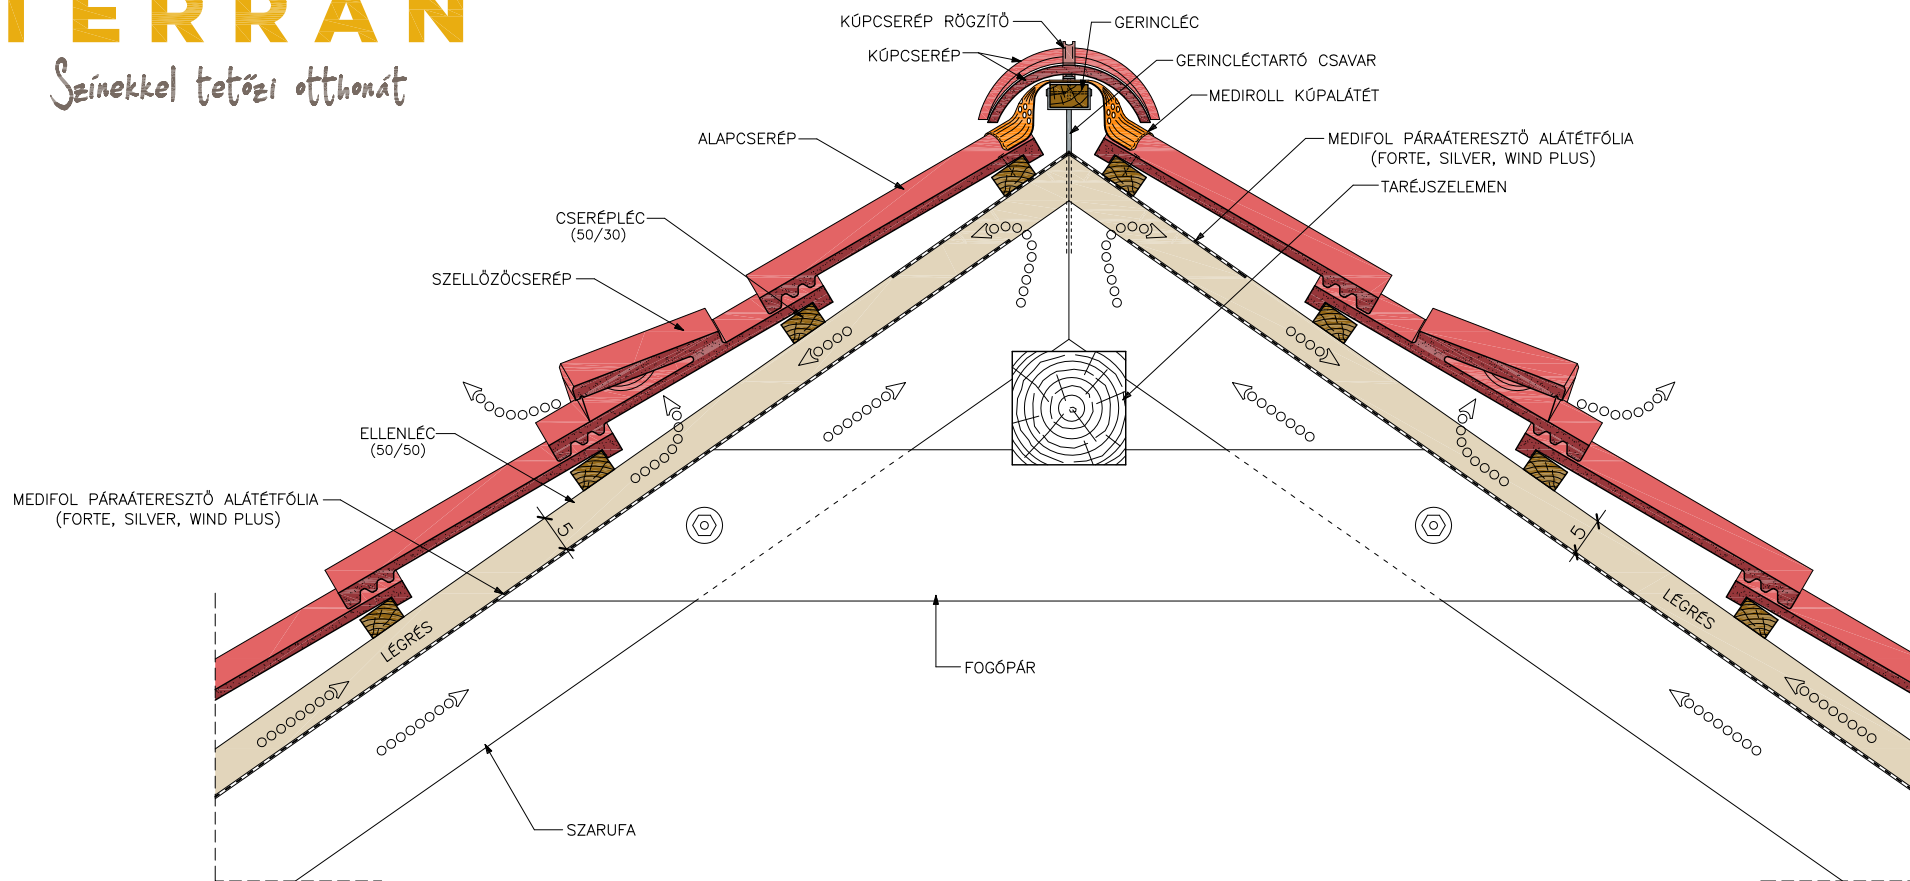

# TERRAN

Színekel tetőzi otthonát

## TARÉJ RÉSZLET TA-H2XA

EGYSZERES SZELLŐZTETÉSŰ TETŐ  
HULLAMOS PROFILÚ CSERÉPPEL  
(DANUBIA; STANDARD; COPPO; SYNUS)

AZ ÁBRÁN A DANUBIA ÉS A STANDARD CSERÉPPEL TÖRTÉNŐ FEDÉS  
LÁTHATÓ. A COPPO CSERÉP 10 MM MAGASABB, A SYNUS CSERÉP  
2 MM-REL ALACSONYABB.  
(PROFILMAGASSÁG: STANDARD, DANUBIA: 35MM; COPPO: 45MM; SYNUS: 33MM)

A MEGADOTT CSOMÓPONT NEM HELYETTESÍTI A KELLŐ RÉSZLETEZETTSÉGŰ KIVITELI  
TERVET ÉS NEM MENTESÍTHETI A TERVEZŐT ÉS KIVITELEZŐT A KONKRÉT ÉPÜLETRE  
VONATKOZÓ FELELŐSSÉGE ALÓL. A KÖZREADOTT INFORMÁCIÓKKAL A GYÁRTÓ  
SEMILYEN FELELŐSSÉGET NEM VÁLLAL AZ ELKÉSZÜLŐ ÉPÜLETSZERKEZETEKÉRT.