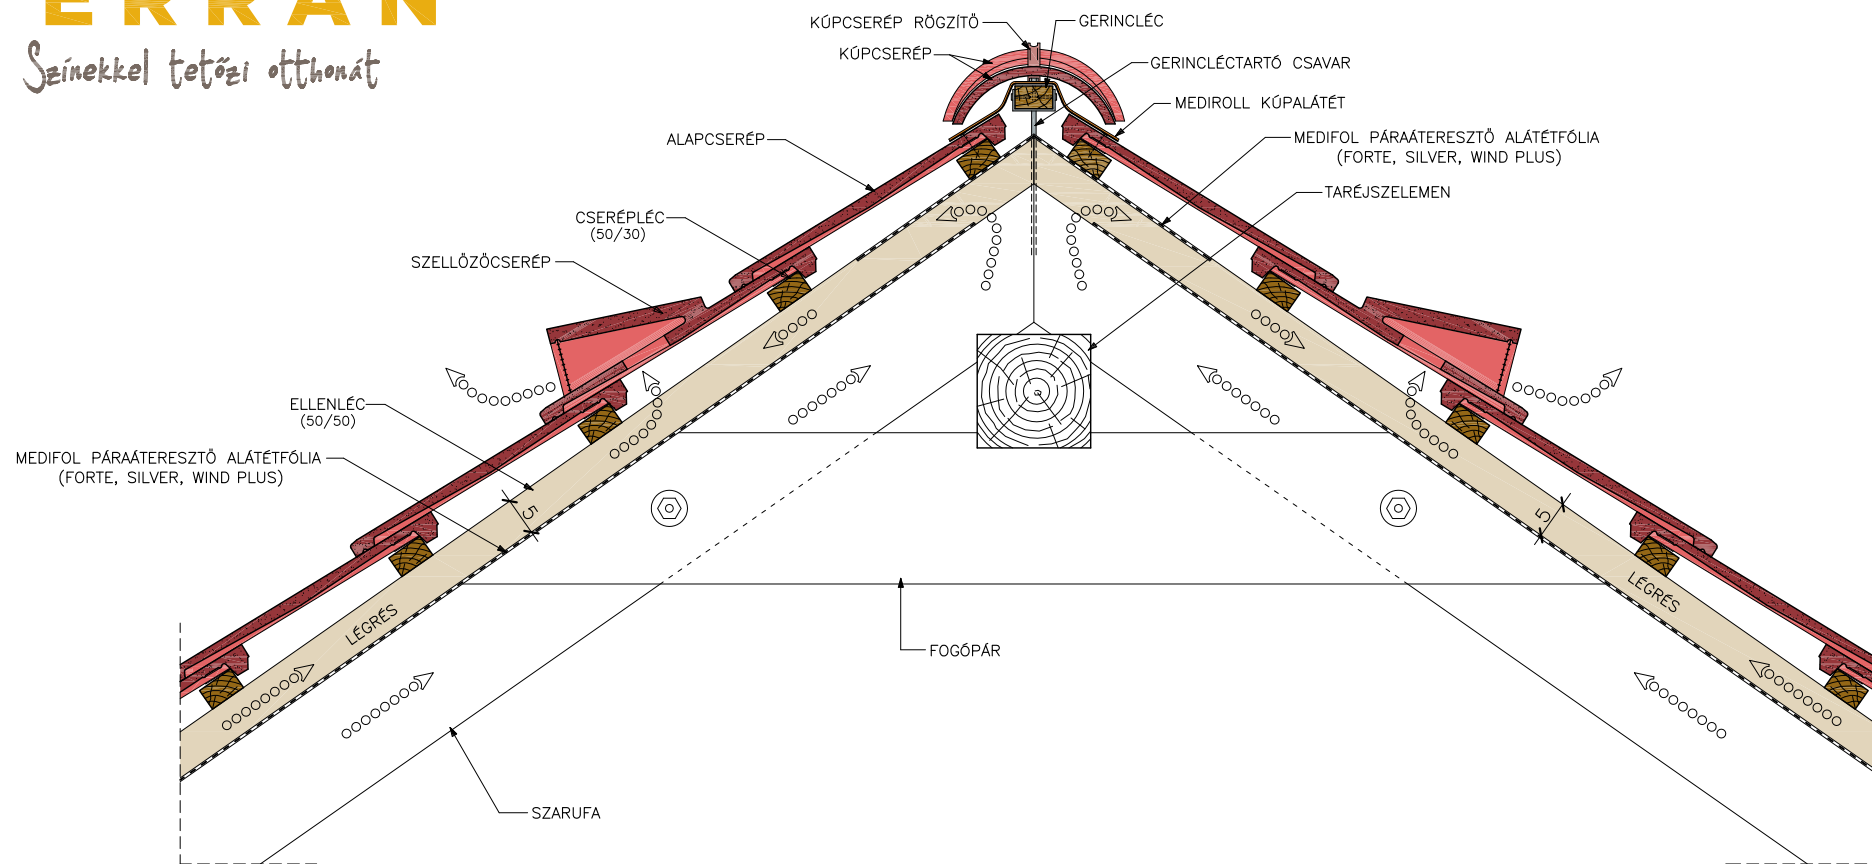

TERRAN

Színekkel tetőzi otthonát

TARÉJ RÉSZLET
TA-S2XA

KÉTSZERES SZELLŐZTETÉSŰ TETŐ
SÍK PROFILÚ CSERÉPPAL
(RUNDO; ZENIT)

A MEGADOTT CSOMÓPONT NEM HELYTESÍTİ A KELLŐ RÉSZLETEZETTSÉGŰ KIVITELI TERVET ÉS NEM MENTESİTHETİ A TERVEZŐT ÉS KIVITELEZŐT A KONKRÉT ÉPÜLETRE VONATKOZÓ FELELŐSSÉGE ALÓL. A KÖZREADOTT INFORMÁCIÓKKAL A GYÁRTÓ SEMMILYEN FELELŐSSÉGET NEM VÁLLAL AZ ELKÉSZÜLŐ ÉPÜLETSZERKEZETEKÉRT.