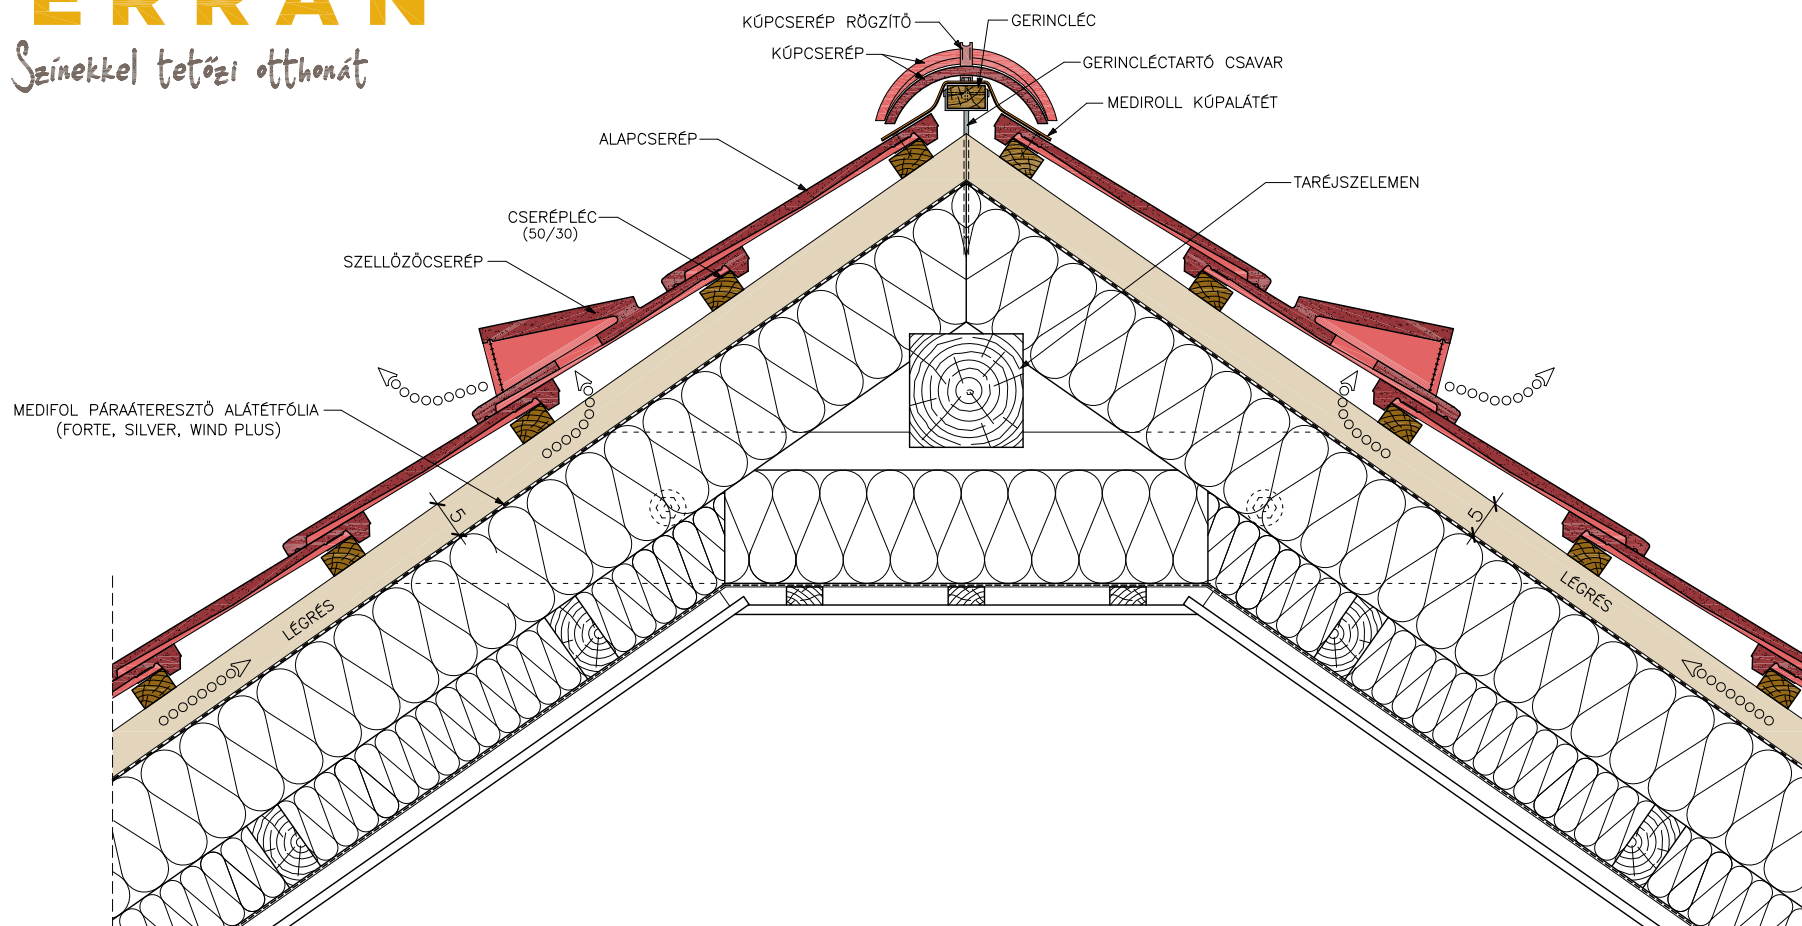

TERRAN

Színekkel tetőzi otthonát

TARÉJ RÉSZLET
TA-S1XA

EGYSZERES SZELLŐZTETÉSŰ TETŐ
SÍK PROFILÚ CSERÉPPAL
(RUNDO; ZENIT)

A MEGADOTT CSOMÓPONT NEM HELYETTESÍTI A KELLŐ RÉSZLETEZETTSÉGŰ KIVITELI TERVET ÉS NEM MENTESÍTHETI A TERVEZŐT ÉS KIVITELEZŐT A KONKRÉT ÉPÜLETRE VONATKOZÓ FELELŐSSÉGE ALÓL. A KÖZREADOTT INFORMÁCIÓKKAL A GYÁRTÓ SEMMILYEN FELELŐSSÉGET NEM VÁLLAL AZ ELKÉSZÜLŐ ÉPÜLETSZERKEZETEKÉRT.