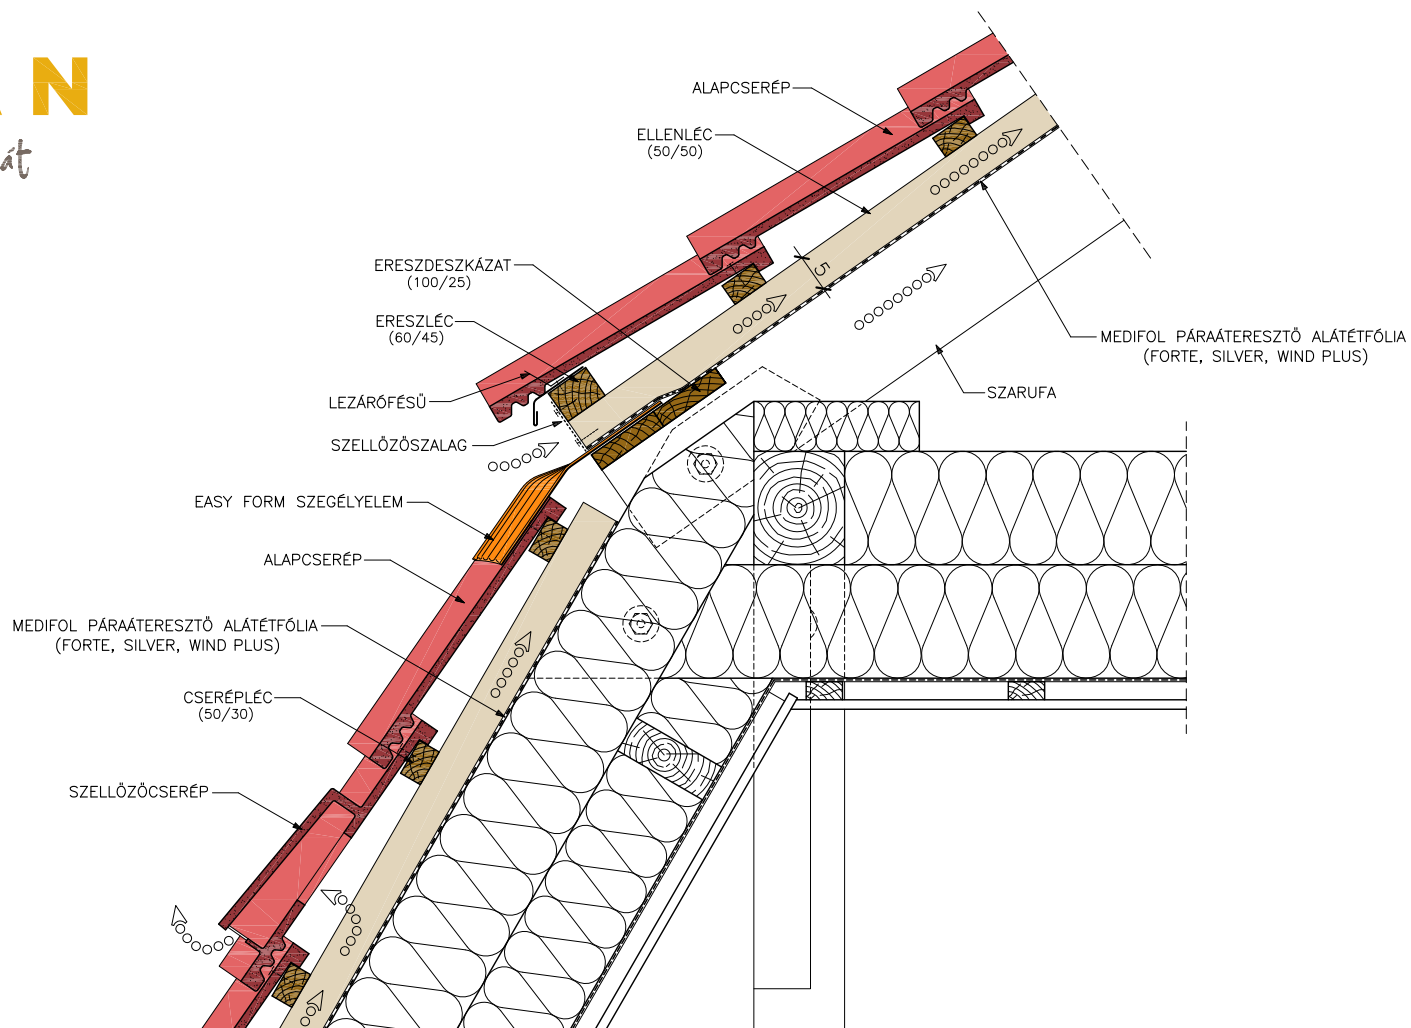

TERRAN

Színekkel tetőzi otthonát

MANZÁRD RÉSZLET
MA-H1XA

EGYSZERES SZELLŐZTETÉSŰ TETŐ
HULLÁMOS PROFILÚ CSERÉPPEL
(DANUBIA; STANDARD; COPPO; SYNUS)

AZ ÁBRÁN A DANUBIA ÉS A STANDARD CSERÉPPEL TÖRTÉNŐ FEDÉS
LÁTHATÓ. A COPPO CSERÉP 10 MM MAGASABB, A SYNUS CSERÉP
2 MM-REL ALACSONYABB.
(PROFILMAGASSÁG: STANDARD, DANUBIA: 35MM; COPPO: 45MM; SYNUS: 33MM)

A MEGADOTT CSOMÓPONT NEM HELYETTESÍTI A KELLŐ RÉSZLETEZETTSÉGŰ KIVITELI
TERVET ÉS NEM MENTESÍTHETI A TERVEZŐT ÉS KIVITELEZŐT A KONKRÉT ÉPÜLETRE
VONATKOZÓ FELELŐSSÉGE ALÓL. A KÖZREADOTT INFORMÁCIÓKKAL A GYÁRTÓ
SEMILYEN FELELŐSSÉGET NEM VÁLLAL AZ ELKÉSZÜLŐ ÉPÜLETSZERKEZETEKÉRT.