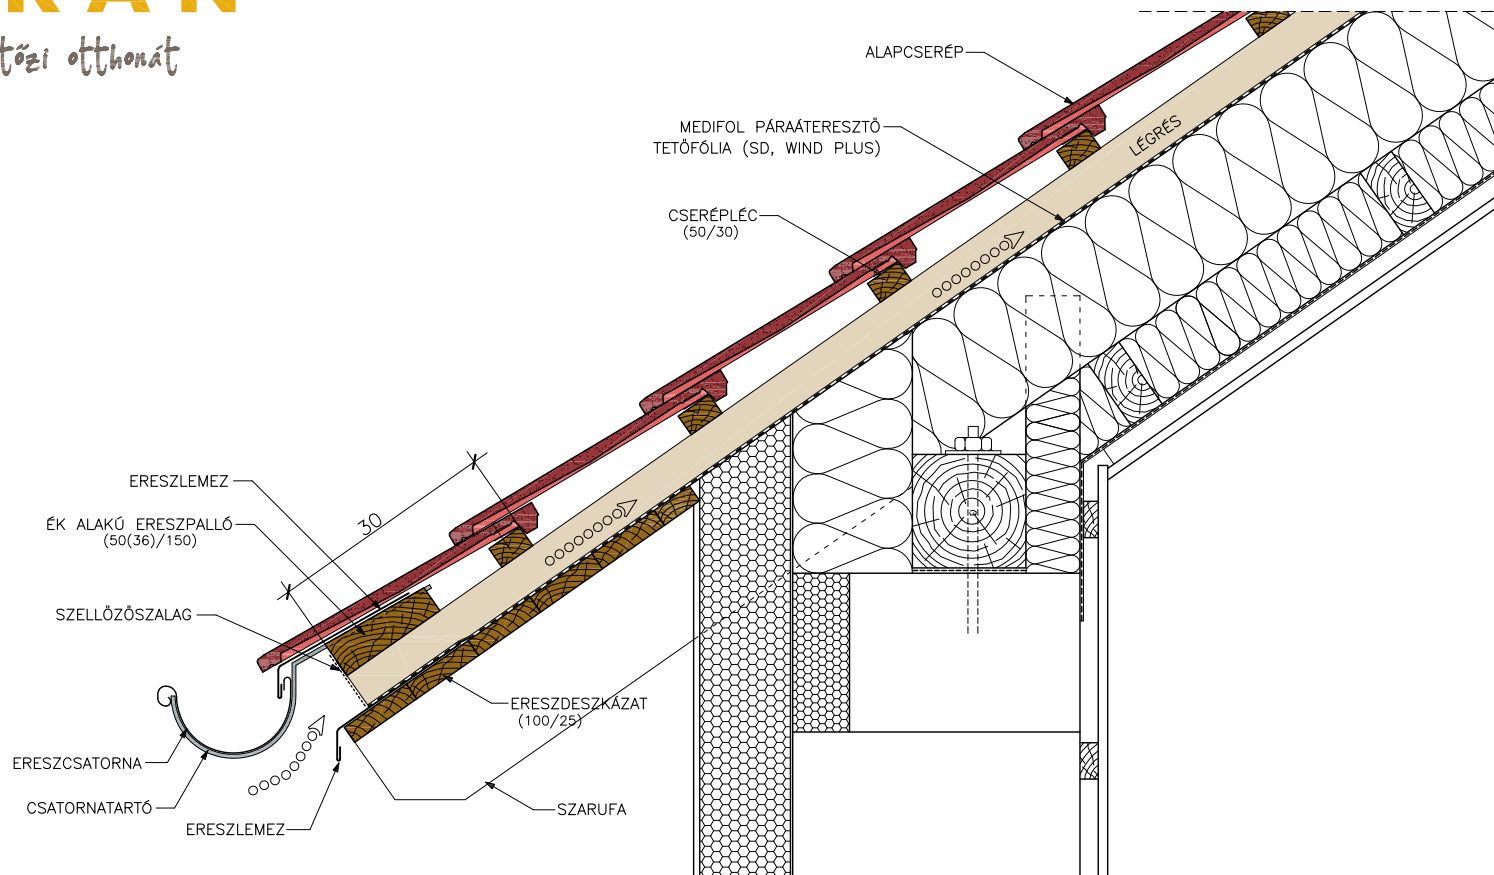

# TERRAN

Színekkel tetőzi otthonát

ERESZ RÉSZLET  
ER-S1XA

EGYSZERES SZELLŐZTETÉSŰ TETŐ  
SÍK PROFILÚ CSERÉPPAL  
(RUNDO; ZENIT)

A MEGADOTT CSOMÓPONT NEM HELYTESÍTI A KELLŐ RÉSZLETEZETTSÉGŰ KIVETELI TERVET ÉS NEM MENTESÍTHETI A TERVEZŐT ÉS KIVITELEZŐT A KONKRÉT ÉPÜLETRE VONATKOZÓ FELELŐSSÉGE ALÓL. A KÖZREADOTT INFORMÁCIÓKKAL A GYÁRTÓ SEMMILYEN FELELŐSSÉGET NEM VÁLLAL AZ ELKÉSZÜLŐ ÉPÜLETSZERKEZETEKÉRT.