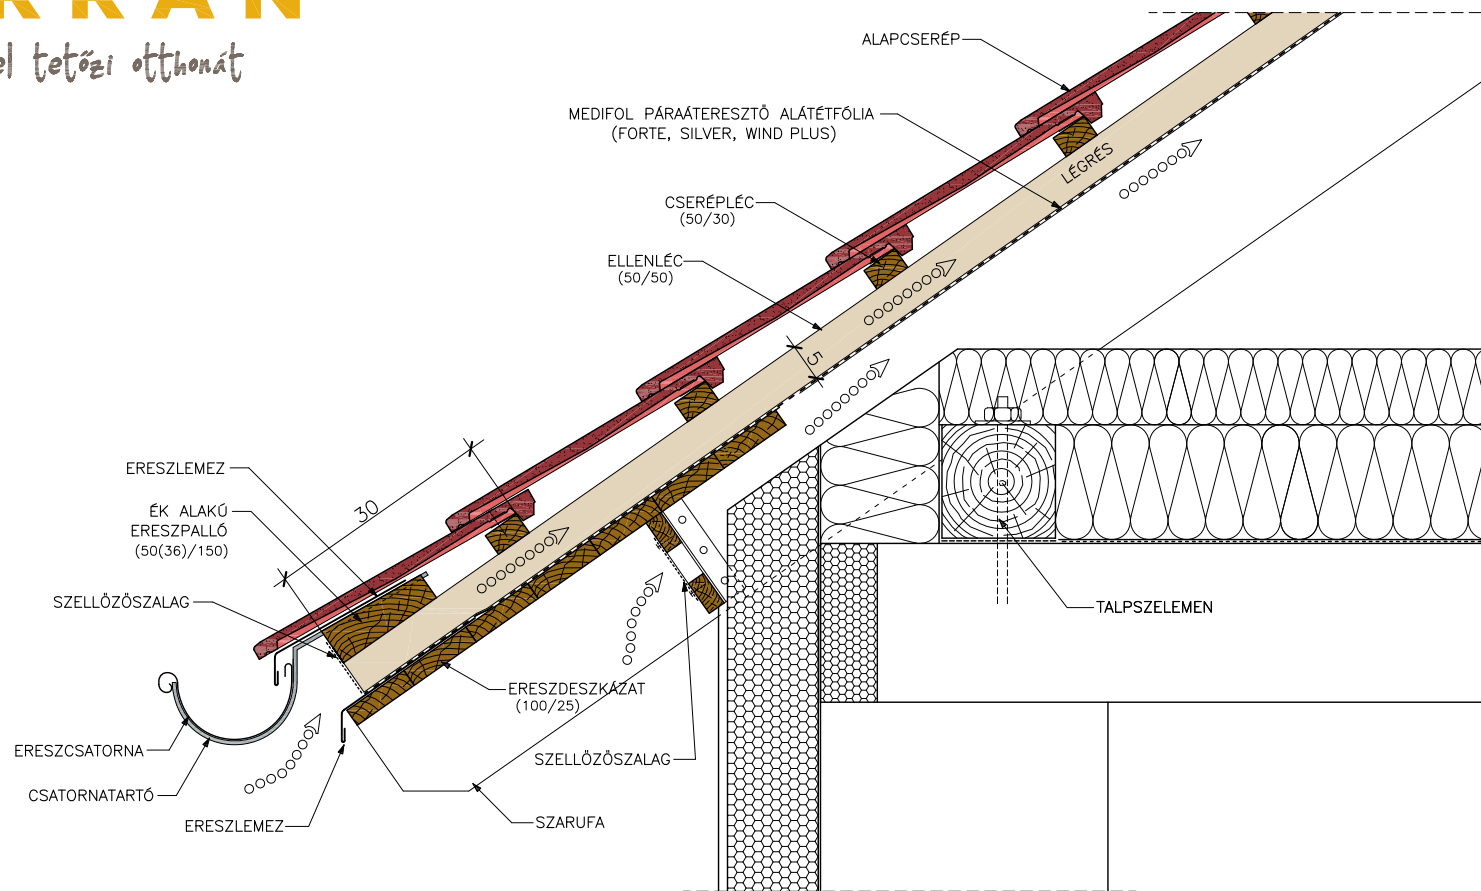

# TERRAN

Színekkel tetőzi otthonát

ERESZ RÉSZLET  
ER-S2XA

KÉTSZERES SZELLŐZTETÉSŰ TETŐ  
SÍK PROFILÚ CSERÉPPPEL  
(RUNDO; ZENIT)

A MEGADOTT CSOMÓPONT NEM HELYTESÍTİ A KELLŐ RÉSZLETEZETTSÉGŰ KIVITELI TERVET ÉS NEM MENTESİTHETİ A TERVEZŐT ÉS KIVITELEZŐT A KONKRÉT ÉPÜLETRE VONATKOZÓ FELELŐSSÉGE ALÓL. A KÖZREADOTT INFORMÁCIÓKKAL A GYÁRTÓ SEMMILYEN FELELŐSSÉGET NEM VÁLLAL AZ ELKÉSZÜLŐ ÉPÜLETSZERKEZETEKÉRT.